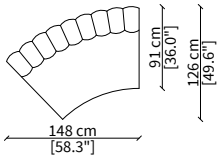

Schienale: la parte interna dello schienale è rifinita con fasce bombate definite da profilo liscio. La parte esterna dello schienale è realizzata con inserto trapuntato disegno B.

Braccioli: la parte interna dello schienale è rifinita con fasce bombate definite da profilo liscio. La parte esterna dello schienale è realizzata con inserto trapuntato disegno B.

ELEMENTI DORMEUSE / DORMEUSE ELEMENTS

cod. VF16013

Elemento 129x118 cm / Elemento 129x118 cm

Dimensioni espresse in cm se non diversamente indicato.
L'Azienda si riserva il diritto di apportare modifiche ai modelli senza preavviso.
Tolleranza sulle misure indicate di +/- 2%.

Dimensions in centimeter if not differently indicated.
The Company reserves the right to change the models without any advance notice.
Tolerance on the given sizes +/- 2%.

FARNESE

Sofa

ELEMENTI CENTRALI CURVI / CURVED CENTRAL ELEMENTS

cod. VF16011

Elemento 148x126 cm / Elemento 148x126 cm

ELEMENTI CENTRALI CURVI APERTI / OPEN CURVED CENTRAL ELEMENTS

cod. VF16012

Elemento 148x126 cm / Elemento 148x126 cm

POUFS

cod. VF16010

Pouf 91x91 cm