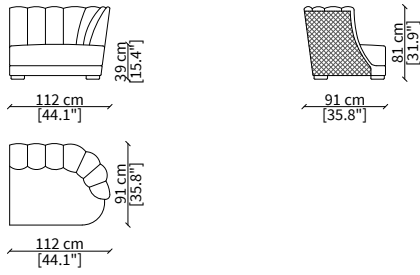

FARNESE

Sofa

ELEMENTI TERMINALI / TERMINAL ELEMENTS

cod. VF16000

Terminale 112 cm / Terminal 112 cm