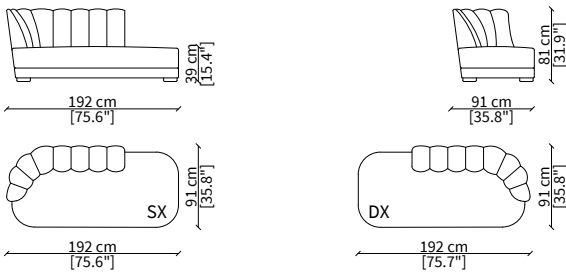

cod. VF16008

Elemento 91x91 cm / Elemento 91x91 cm

ELEMENTI CHAISE LONGUE / CHAISE LONGUE ELEMENTS

cod. VF16007

Elemento 112 cm / Elemento 112 cm

Dimensioni espresse in cm se non diversamente indicato.
L'Azienda si riserva il diritto di apportare modifiche ai modelli senza preavviso.
Tolleranza sulle misure indicate di +/- 2%.

Dimensions in centimeter if not differently indicated.
The Company reserves the right to change the models without any advance notice.
Tolerance on the given sizes +/- 2%.

FARNESE

Sofa

ELEMENTI DORMEUSE CENTRALI / CENTRAL DORMEUSE ELEMENTS

cod. VF16005

Elemento 142 cm / Elemento 142 cm

ELEMENTI DORMEUSE / DORMEUSE ELEMENTS

cod. VF16006

Elemento 192 cm / Elemento 192 cm

ELEMENTI TERMINALI COMFORT / COMFORT TERMINAL ELEMENTS

cod. VF16009

Elemento 135x118 cm / Elemento 135x118 cm

ELEMENTI DORMEUSE / DORMEUSE ELEMENTS

cod. VF16013

Elemento 129x118 cm / Elemento 129x118 cm

Dimensioni espresse in cm se non diversamente indicato.
L'Azienda si riserva il diritto di apportare modifiche ai modelli senza preavviso.
Tolleranza sulle misure indicate di +/- 2%.