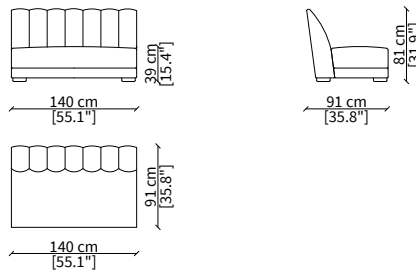

cod. VF16002

Terminale 192 cm / Terminal 192 cm

ELEMENTI CENTRALI / CENTRAL ELEMENTS

cod. VF16003

Centrale 102 cm / Central 102 cm

cod. VF16004

Centrale 142 cm / Central 142 cm

ELEMENTI ANGOLO / CORNER ELEMENTS

cod. VF16008

Elemento 91x91 cm / Elemento 91x91 cm

ELEMENTI CHAISE LONGUE / CHAISE LONGUE ELEMENTS

cod. VF16007

Elemento 112 cm / Elemento 112 cm

Dimensioni espresse in cm se non diversamente indicato.
L'Azienda si riserva il diritto di apportare modifiche ai modelli senza preavviso.
Tolleranza sulle misure indicate di +/- 2%.

ELEMENTI DORMEUSE / DORMEUSE ELEMENTS

cod. VF16013

Elemento 129x118 cm / Elemento 129x118 cm

Dimensioni espresse in cm se non diversamente indicato.
L'Azienda si riserva il diritto di apportare modifiche ai modelli senza preavviso.
Tolleranza sulle misure indicate di +/- 2%.