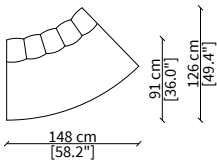

Schienale: la parte interna dello schienale è rifinita con fasce bombate definite da profilo liscio. La parte esterna dello schienale è realizzata con inserto trapuntato disegno B.

Braccioli: la parte interna dello schienale è rifinita con fasce bombate definite da profilo liscio. La parte esterna dello schienale è realizzata con inserto trapuntato disegno B.

ELEMENTI DORMEUSE / DORMEUSE ELEMENTS

cod. VF16013

Elemento 129x118 cm / Elemento 129x118 cm

Dimensioni espresse in cm se non diversamente indicato.
L'Azienda si riserva il diritto di apportare modifiche ai modelli senza preavviso.
Tolleranza sulle misure indicate di +/- 2%.

cod. VF16011

Elemento 148x126 cm / Elemento 148x126 cm

ELEMENTI CENTRALI CURVI APERTI / OPEN CURVED CENTRAL ELEMENTS

cod. VF16012

Elemento 148x126 cm / Elemento 148x126 cm

POUFS

cod. VF16010

Pouf 91x91 cm