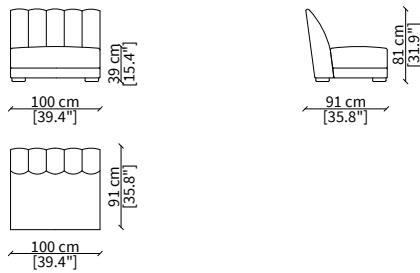

ELEMENTI CENTRALI / CENTRAL ELEMENTS

cod. VF16003

Centrale 102 cm / Central 102 cm