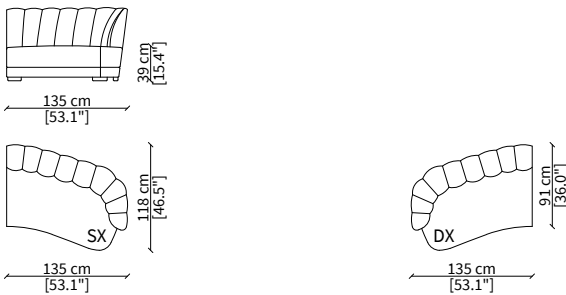

cod. VF16008

Elemento 91x91 cm / Elemento 91x91 cm

ELEMENTI CHAISE LONGUE / CHAISE LONGUE ELEMENTS

cod. VF16007

Elemento 112 cm / Elemento 112 cm

Dimensioni espresse in cm se non diversamente indicato.
L'Azienda si riserva il diritto di apportare modifiche ai modelli senza preavviso.
Tolleranza sulle misure indicate di +/- 2%.

cod. VF16005

Elemento 142 cm / Elemento 142 cm

ELEMENTI DORMEUSE / DORMEUSE ELEMENTS

cod. VF16006

Elemento 192 cm / Elemento 192 cm

ELEMENTI TERMINALI COMFORT / COMFORT TERMINAL ELEMENTS

cod. VF16009

Elemento 135x118 cm / Elemento 135x118 cm

ELEMENTI DORMEUSE / DORMEUSE ELEMENTS

cod. VF16013

Elemento 129x118 cm / Elemento 129x118 cm

Dimensioni espresse in cm se non diversamente indicato.
L'Azienda si riserva il diritto di apportare modifiche ai modelli senza preavviso.
Tolleranza sulle misure indicate di +/- 2%.