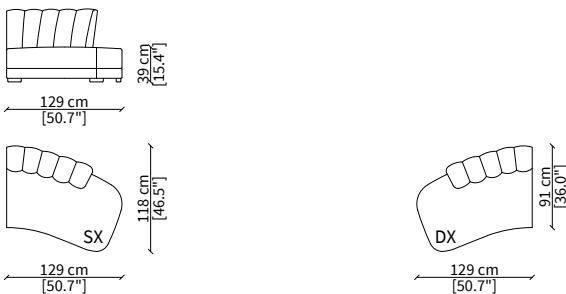

cod. VF16008

Elemento 91x91 cm / Elemento 91x91 cm

ELEMENTI CHAISE LONGUE / CHAISE LONGUE ELEMENTS

cod. VF16007

Elemento 112 cm / Elemento 112 cm

Dimensioni espresse in cm se non diversamente indicato.
L'Azienda si riserva il diritto di apportare modifiche ai modelli senza preavviso.
Tolleranza sulle misure indicate di +/- 2%.

cod. VF16005

Elemento 142 cm / Elemento 142 cm

ELEMENTI DORMEUSE / DORMEUSE ELEMENTS

cod. VF16006

Elemento 192 cm / Elemento 192 cm

ELEMENTI TERMINALI COMFORT / COMFORT TERMINAL ELEMENTS

cod. VF16009

Elemento 135x118 cm / Elemento 135x118 cm

ELEMENTI DORMEUSE / DORMEUSE ELEMENTS

cod. VF16013

Elemento 129x118 cm / Elemento 129x118 cm

Dimensioni espresse in cm se non diversamente indicato.
L'Azienda si riserva il diritto di apportare modifiche ai modelli senza preavviso.
Tolleranza sulle misure indicate di +/- 2%.