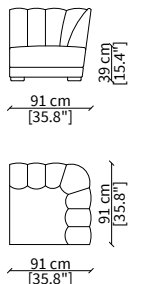

cod. VF16002

Terminale 192 cm / Terminal 192 cm

ELEMENTI CENTRALI / CENTRAL ELEMENTS

cod. VF16003

Centrale 102 cm / Central 102 cm

cod. VF16004

Centrale 142 cm / Central 142 cm

ELEMENTI ANGOLO / CORNER ELEMENTS

cod. VF16008

Elemento 91x91 cm / Elemento 91x91 cm

ELEMENTI CHAISE LONGUE / CHAISE LONGUE ELEMENTS

cod. VF16007

Elemento 112 cm / Elemento 112 cm

Dimensioni espresse in cm se non diversamente indicato.
L'Azienda si riserva il diritto di apportare modifiche ai modelli senza preavviso.
Tolleranza sulle misure indicate di +/- 2%.

Dimensions in centimeter if not differently indicated.
The Company reserves the right to change the models without any advance notice.
Tolerance on the given sizes +/- 2%.

FARNESE

Sofa

ELEMENTI DORMEUSE CENTRALI / CENTRAL DORMEUSE ELEMENTS

ELEMENTI DORMEUSE / DORMEUSE ELEMENTS

cod. VF16013

Elemento 129x118 cm / Elemento 129x118 cm

Dimensioni espresse in cm se non diversamente indicato.
L'Azienda si riserva il diritto di apportare modifiche ai modelli senza preavviso.
Tolleranza sulle misure indicate di +/- 2%.