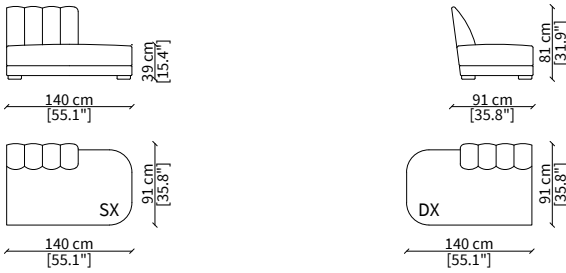

FARNESE

Sofa

ELEMENTI DORMEUSE CENTRALI / CENTRAL DORMEUSE ELEMENTS

cod. VF16005

Elemento 142 cm / Elemento 142 cm

ELEMENTI DORMEUSE / DORMEUSE ELEMENTS

cod. VF16006

Elemento 192 cm / Elemento 192 cm