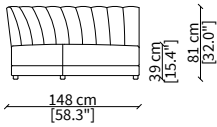

FARNESE

Sofa

ELEMENTI CENTRALI CURVI / CURVED CENTRAL ELEMENTS

cod. VF16011

Elemento 148x126 cm / Elemento 148x126 cm