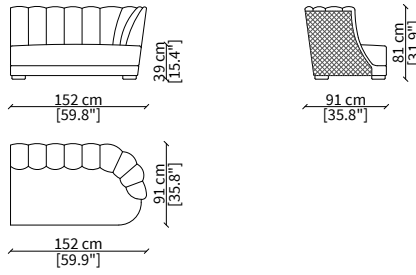

cod. VF16001

Terminale 152 cm / Terminal 152 cm