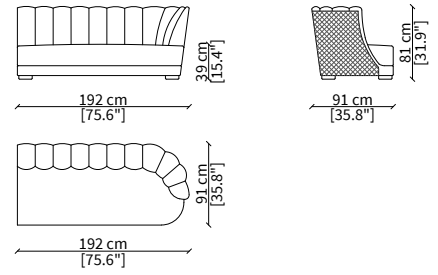

cod. VF16002

Terminale 192 cm / Terminal 192 cm