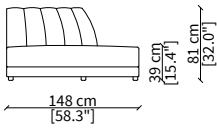

cod. VF16011

Elemento 148x126 cm / Elemento 148x126 cm

ELEMENTI CENTRALI CURVI APERTI / OPEN CURVED CENTRAL ELEMENTS

cod. VF16012

Elemento 148x126 cm / Elemento 148x126 cm

POUFS

cod. VF16010

Pouf 91x91 cm