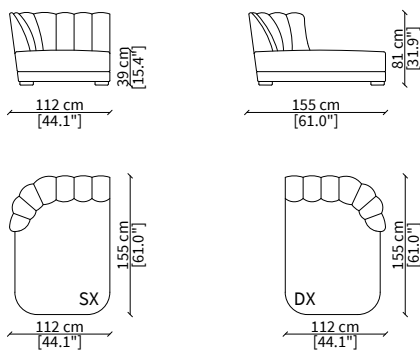

cod. VF16002

Terminale 192 cm / Terminal 192 cm

ELEMENTI CENTRALI / CENTRAL ELEMENTS

cod. VF16003

Centrale 102 cm / Central 102 cm

cod. VF16004

Centrale 142 cm / Central 142 cm

ELEMENTI ANGOLO / CORNER ELEMENTS

cod. VF16008

Elemento 91x91 cm / Elemento 91x91 cm

ELEMENTI CHAISE LONGUE / CHAISE LONGUE ELEMENTS

cod. VF16007

Elemento 112 cm / Elemento 112 cm

Dimensioni espresse in cm se non diversamente indicato.
L'Azienda si riserva il diritto di apportare modifiche ai modelli senza preavviso.
Tolleranza sulle misure indicate di +/- 2%.

Dimensions in centimeter if not differently indicated.
The Company reserves the right to change the models without any advance notice.
Tolerance on the given sizes +/- 2%.

FARNESE

Sofa

ELEMENTI DORMEUSE CENTRALI / CENTRAL DORMEUSE ELEMENTS

ELEMENTI DORMEUSE / DORMEUSE ELEMENTS

cod. VF16013

Elemento 129x118 cm / Elemento 129x118 cm

Dimensioni espresse in cm se non diversamente indicato.
L'Azienda si riserva il diritto di apportare modifiche ai modelli senza preavviso.
Tolleranza sulle misure indicate di +/- 2%.