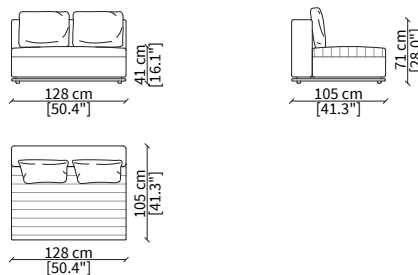

cod. VF19301 - VFMDH

Bracciolo 105x23x71 cm / Armrest 105x23x71 cm

ELEMENTI CENTRALI / CENTRAL ELEMENTS

cod. VF19302

Elemento 105 cm / Element 105 cm

cod. VF19303

Elemento 128 cm / Element 128 cm

cod. VF19304

cod. VF19320

Elemento 128x82 cm / Element 128x82 cm

Dimensioni espresse in cm se non diversamente indicato.
L'Azienda si riserva il diritto di apportare modifiche ai modelli senza preavviso.
Tolleranza sulle misure indicate di +/- 2%.