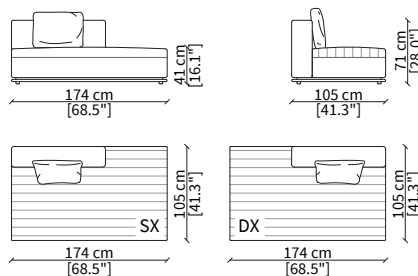

cod. VF19301 - VFMDH

Bracciolo 105x23x71 cm / Armrest 105x23x71 cm

ELEMENTI CENTRALI / CENTRAL ELEMENTS

cod. VF19302

Elemento 105 cm / Element 105 cm

cod. VF19303

Elemento 128 cm / Element 128 cm

cod. VF19304

Elemento 151 cm / Element 151 cm

cod. VF19305

Elemento 174 cm / Element 174 cm

ELEMENTI DORMEUSE CENTRALI / CENTRAL DORMEUSE ELEMENTS

cod. VF19306

Elemento 151 cm / Element 151 cm

cod. VF19307

Elemento 174 cm / Element 174 cm

Dimensioni espresse in cm se non diversamente indicato.
L'Azienda si riserva il diritto di apportare modifiche ai modelli senza preavviso.
Tolleranza sulle misure indicate di +/- 2%.

Dimensions in centimeter if not differently indicated.
The Company reserves the right to change the models without any advance notice.
Tolerance on the given sizes +/- 2%.

cod. VF19320

Elemento 128x82 cm / Element 128x82 cm

Dimensioni espresse in cm se non diversamente indicato.
L'Azienda si riserva il diritto di apportare modifiche ai modelli senza preavviso.
Tolleranza sulle misure indicate di +/- 2%.