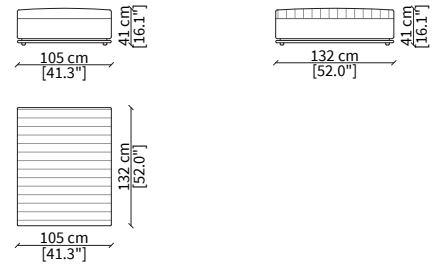

cod. VF19323

Elemento 174x82 cm / Element 174x82 cm