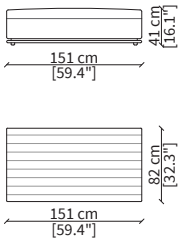

cod. VF19320

Elemento 128x82 cm / Element 128x82 cm

Dimensioni espresse in cm se non diversamente indicato.
L'Azienda si riserva il diritto di apportare modifiche ai modelli senza preavviso.
Tolleranza sulle misure indicate di +/- 2%.

Dimensions in centimeter if not differently indicated.
The Company reserves the right to change the models without any advance notice.
Tolerance on the given sizes +/- 2%.

MANFREDI
Sofa

cod. VF19321

Elemento 151x82 cm / Element 151x82 cm