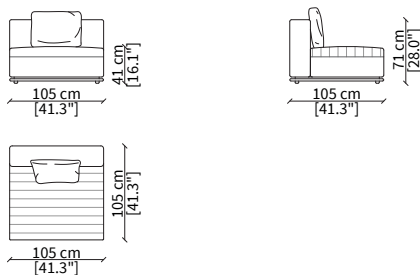

cod. VF19301 - VFMDH

Bracciolo 105x23x71 cm / Armrest 105x23x71 cm

ELEMENTI CENTRALI / CENTRAL ELEMENTS

cod. VF19302

Elemento 105 cm / Element 105 cm

cod. VF19303

Elemento 128 cm / Element 128 cm

cod. VF19304

Dimensioni espresse in cm se non diversamente indicato.
L'Azienda si riserva il diritto di apportare modifiche ai modelli senza preavviso.
Tolleranza sulle misure indicate di +/- 2%.

Dimensions in centimeter if not differently indicated.
The Company reserves the right to change the models without any advance notice.
Tolerance on the given sizes +/- 2%.

cod. VF19320

Elemento 128x82 cm / Element 128x82 cm

Dimensioni espresse in cm se non diversamente indicato.
L'Azienda si riserva il diritto di apportare modifiche ai modelli senza preavviso.
Tolleranza sulle misure indicate di +/- 2%.