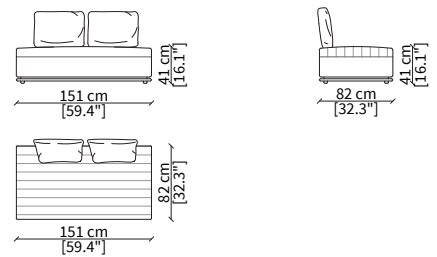

cod. VF19314

Elemento 151 cm