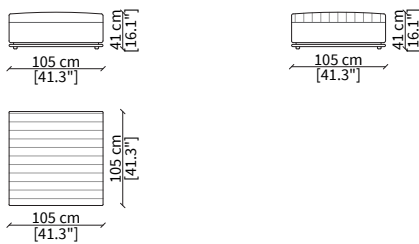

MANFREDI

Sofa

ELEMENTO CHAISE LONGUE / CHAISE LONGUE ELEMENT

cod. VF19308A

Elemento 128 cm / Element 128 cm

cod. VF19308B

Elemento 128 cm / Element 128 cm

ELEMENTO CHAISE LONGUE CENTRALE / CENTRAL CHAISE LONGUE ELEMENT

cod. VF19309*

Elemento 128 cm / Element 128 cm

*L'articolo VF19309 non può essere utilizzato in combinazione con i braccioli VFMDL e VFMDH.

Article VF19309 cannot be used in combination with armrests VFMDL and VFMDH.

ELEMENTO ANGOLO / CORNER ELEMENT

cod. VF19318

Elemento 105x105 cm / Element 105x105 cm

POUFS

cod. VF19324

Elemento 105x105 cm / Element 105x105 cm

cod. VF19319

Elemento 105x82 cm / Element 105x82 cm

cod. VF19320

Elemento 128x82 cm / Element 128x82 cm

Dimensioni espresse in cm se non diversamente indicato.
L'Azienda si riserva il diritto di apportare modifiche ai modelli senza preavviso.
Tolleranza sulle misure indicate di +/- 2%.

Dimensions in centimeter if not differently indicated.
The Company reserves the right to change the models without any advance notice.
Tolerance on the given sizes +/- 2%.