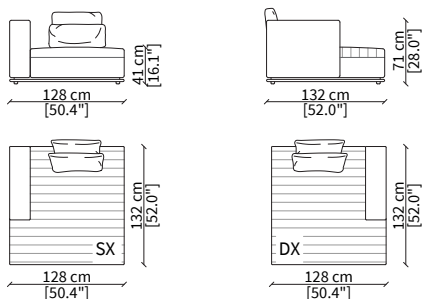

cod. VF19310 - VFMPL

Bracciolo 82x23x59 cm / Armrest 82x23x59 cm

cod. VF19311 - VFMPH

Bracciolo 82x23x71 cm / Armrest 82x23x71 cm

ELEMENTI SEDUTA / SEAT ELEMENTS

cod. VF19312

Elemento 105 cm

cod. VF19313

Elemento 128 cm

cod. VF19314

Elemento 151 cm

cod. VF19315

Elemento 174 cm

ELEMENTO SEDUTA CHAISE LONGUE / CHAISE LONGUE SEAT ELEMENT

cod. VF19316

Elemento 128 cm

cod. VF19316B

Elemento 128 cm

Dimensioni espresse in cm se non diversamente indicato.
L'Azienda si riserva il diritto di apportare modifiche ai modelli senza preavviso.
Tolleranza sulle misure indicate di +/- 2%.