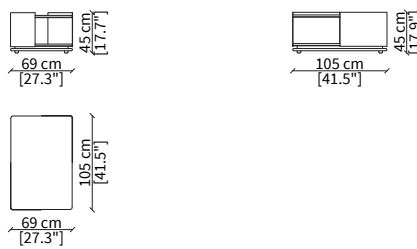

cod. VF19320

Elemento 128x82 cm / Element 128x82 cm

Dimensioni espresse in cm se non diversamente indicato.
L'Azienda si riserva il diritto di apportare modifiche ai modelli senza preavviso.
Tolleranza sulle misure indicate di +/- 2%.

Dimensions in centimeter if not differently indicated.
The Company reserves the right to change the models without any advance notice.
Tolerance on the given sizes +/- 2%.

MANFREDI
Sofa

cod. VF19321

Elemento 151x82 cm / Element 151x82 cm

Elemento 105x46 cm / Element 105x46 cm

cod. VF19327

Elemento 132x46 cm / Element 132x46 cm

cod. VF19328

Elemento 155x46 cm / Element 155x46 cm

TAVOLINI / SMALL TABLES

cod. VF19329

Elemento 69x82 cm / Element 69x82 cm

cod. VF19330

Elemento 69x105 cm / Element 69x105 cm

cod. VF19331

Elemento 69x132 cm / Element 69x132 cm

Dimensioni espresse in cm se non diversamente indicato.
L'Azienda si riserva il diritto di apportare modifiche ai modelli senza preavviso.
Tolleranza sulle misure indicate di +/- 2%.