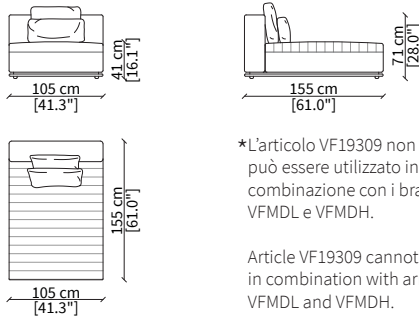

Dimensioni espresse in cm se non diversamente indicato.
L'Azienda si riserva il diritto di apportare modifiche ai modelli senza preavviso.
Tolleranza sulle misure indicate di +/- 2%.

Dimensions in centimeter if not differently indicated.
The Company reserves the right to change the models without any advance notice.
Tolerance on the given sizes +/- 2%.

MANFREDI

Sofa

ELEMENTO CHAISE LONGUE / CHAISE LONGUE ELEMENT

cod. VF19308A

Elemento 128 cm / Element 128 cm

cod. VF19308B

Elemento 128 cm / Element 128 cm

ELEMENTO CHAISE LONGUE CENTRALE / CENTRAL CHAISE LONGUE ELEMENT

cod. VF19309*

Elemento 128 cm / Element 128 cm

*L'articolo VF19309 non può essere utilizzato in combinazione con i braccioli VFMDL e VFMDH.

Article VF19309 cannot be used in combination with armrests VFMDL and VFMDH.

cod. VF19320

Elemento 128x82 cm / Element 128x82 cm

Dimensioni espresse in cm se non diversamente indicato.
L'Azienda si riserva il diritto di apportare modifiche ai modelli senza preavviso.
Tolleranza sulle misure indicate di +/- 2%.