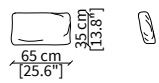

cod. VFMAC

Cuscino con doppio profilo in contrasto 65x35 cm / Cushion with double piping in contrast 65x35 cm