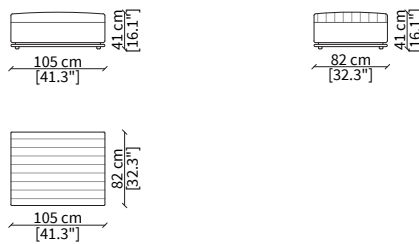

cod. VF19320

Elemento 128x82 cm / Element 128x82 cm

Dimensioni espresse in cm se non diversamente indicato.
L'Azienda si riserva il diritto di apportare modifiche ai modelli senza preavviso.
Tolleranza sulle misure indicate di +/- 2%.