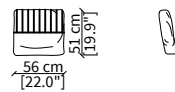

cod. VFMR

Cuscino con doppio profilo tono su tono 56x51 cm / Cushion with double piping tone on tone 56x51 cm