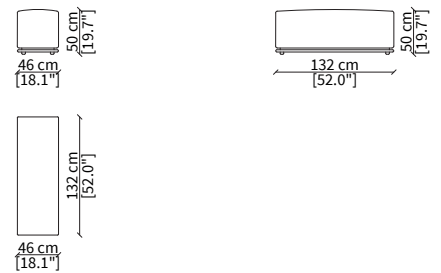

cod. VF19327

Elemento 132x46 cm / Element 132x46 cm