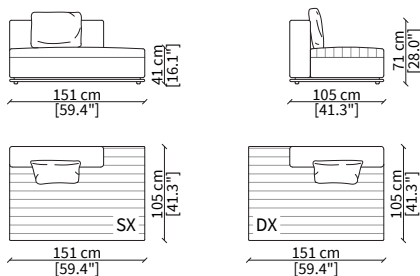

cod. VF19301 - VFMDH

Bracciolo 105x23x71 cm / Armrest 105x23x71 cm

ELEMENTI CENTRALI / CENTRAL ELEMENTS

cod. VF19302

Elemento 105 cm / Element 105 cm

cod. VF19303

Elemento 128 cm / Element 128 cm

cod. VF19304

Elemento 151 cm / Element 151 cm

cod. VF19305

Elemento 174 cm / Element 174 cm

ELEMENTI DORMEUSE CENTRALI / CENTRAL DORMEUSE ELEMENTS

cod. VF19306

Elemento 151 cm / Element 151 cm

cod. VF19307

Elemento 174 cm / Element 174 cm

Dimensioni espresse in cm se non diversamente indicato.
L'Azienda si riserva il diritto di apportare modifiche ai modelli senza preavviso.
Tolleranza sulle misure indicate di +/- 2%.

Dimensions in centimeter if not differently indicated.
The Company reserves the right to change the models without any advance notice.
Tolerance on the given sizes +/- 2%.

cod. VF19320

Elemento 128x82 cm / Element 128x82 cm

Dimensioni espresse in cm se non diversamente indicato.
L'Azienda si riserva il diritto di apportare modifiche ai modelli senza preavviso.
Tolleranza sulle misure indicate di +/- 2%.