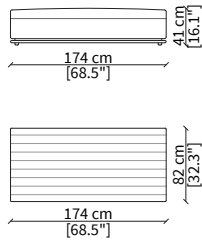

cod. VF19322

Elemento 174x82 cm / Element 174x82 cm