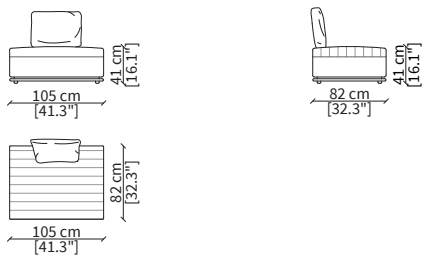

cod. VF19310 - VFMPL

Bracciolo 82x23x59 cm / Armrest 82x23x59 cm

cod. VF19311 - VFMPH

Bracciolo 82x23x71 cm / Armrest 82x23x71 cm

ELEMENTI SEDUTA / SEAT ELEMENTS

cod. VF19312

Elemento 105 cm

cod. VF19313

cod. VF19316B

Elemento 128 cm

Dimensioni espresse in cm se non diversamente indicato.
L'Azienda si riserva il diritto di apportare modifiche ai modelli senza preavviso.
Tolleranza sulle misure indicate di +/- 2%.