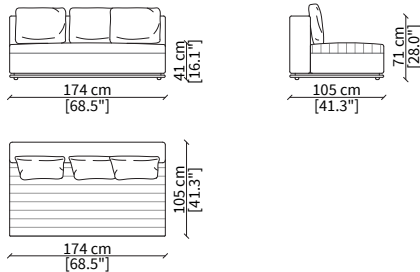

cod. VF19305

Elemento 174 cm / Element 174 cm

ELEMENTI DORMEUSE CENTRALI / CENTRAL DORMEUSE ELEMENTS

cod. VF19306

Elemento 151 cm / Element 151 cm