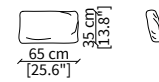

cod. VFMA

Cuscino con doppio profilo tono su tono 65x35 cm / Cushion with double piping tone on tone 65x35 cm