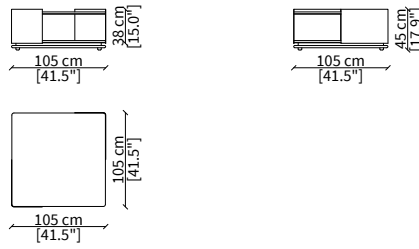

cod. VF19333

Elemento 105x105 cm / Element 105x105 cm

CUSCINI / CUSHIONS

cod. VFGH

Cuscino con doppio profilo tono su tono 51x56 cm / Cushion with double piping tone on tone 51x56 cm

cod. VFGHC

Cuscino con doppio profilo in contrasto 51x56 cm / Cushion with double piping in contrast 51x56 cm

cod. VFMA

Cuscino con doppio profilo tono su tono 65x35 cm / Cushion with double piping tone on tone 65x35 cm

cod. VFMAC

Cuscino con doppio profilo in contrasto 65x35 cm / Cushion with double piping in contrast 65x35 cm

cod. VFMR

Cuscino con doppio profilo tono su tono 56x51 cm / Cushion with double piping tone on tone 56x51 cm

cod. VFMR

Cuscino con doppio profilo in contrasto 56x51 cm / Cushion with double piping in contrast 56x51 cm