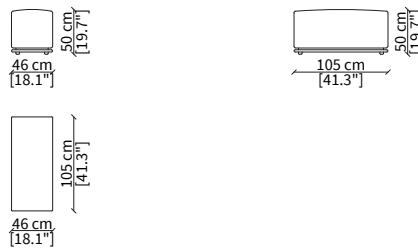

cod. VF19326

Elemento 105x46 cm / Element 105x46 cm