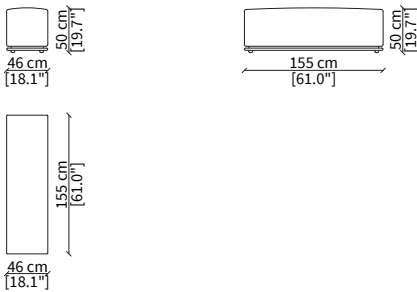

cod. VF19320

Elemento 128x82 cm / Element 128x82 cm

Dimensioni espresse in cm se non diversamente indicato.
L'Azienda si riserva il diritto di apportare modifiche ai modelli senza preavviso.
Tolleranza sulle misure indicate di +/- 2%.

Dimensions in centimeter if not differently indicated.
The Company reserves the right to change the models without any advance notice.
Tolerance on the given sizes +/- 2%.

MANFREDI
Sofa

cod. VF19321

Elemento 151x82 cm / Element 151x82 cm

Elemento 105x46 cm / Element 105x46 cm

cod. VF19327

Elemento 132x46 cm / Element 132x46 cm

cod. VF19328

Elemento 155x46 cm / Element 155x46 cm

TAVOLINI / SMALL TABLES

cod. VF19329

Elemento 69x82 cm / Element 69x82 cm

cod. VF19330

Elemento 69x105 cm / Element 69x105 cm

cod. VF19331

Elemento 69x132 cm / Element 69x132 cm

Dimensioni espresse in cm se non diversamente indicato.
L'Azienda si riserva il diritto di apportare modifiche ai modelli senza preavviso.
Tolleranza sulle misure indicate di +/- 2%.