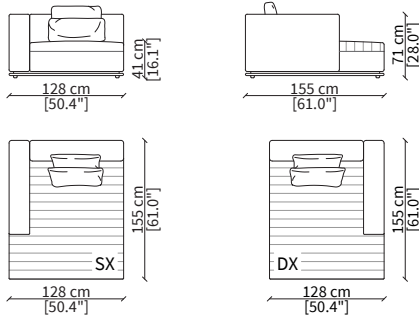

MANFREDI

Sofa

ELEMENTO CHAISE LONGUE / CHAISE LONGUE ELEMENT

cod. VF19308A

Elemento 128 cm / Element 128 cm