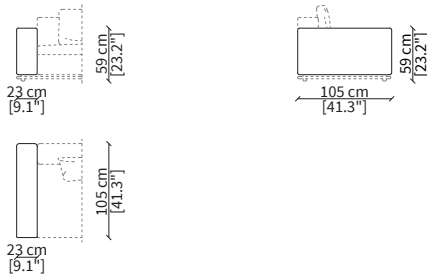

| **stool:** stools coordinated.

| **small tables:** small tables with metal structure covered in leather and top in bronzed mirror or marble.

MANFREDI

Sofa

BRACCIOLI / ARMRESTS

cod. VF19300 - VFMDL

Bracciolo 105x23x59 cm / Armrest 105x23x59 cm

cod. VF19320

Elemento 128x82 cm / Element 128x82 cm

Dimensioni espresse in cm se non diversamente indicato.
L'Azienda si riserva il diritto di apportare modifiche ai modelli senza preavviso.
Tolleranza sulle misure indicate di +/- 2%.