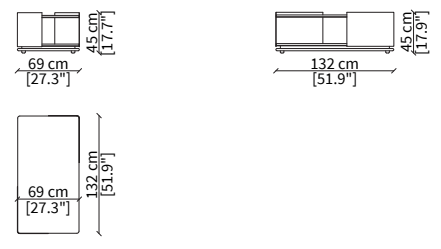

cod. VF19320

Elemento 128x82 cm / Element 128x82 cm

Dimensioni espresse in cm se non diversamente indicato.
L'Azienda si riserva il diritto di apportare modifiche ai modelli senza preavviso.
Tolleranza sulle misure indicate di +/- 2%.

Dimensions in centimeter if not differently indicated.
The Company reserves the right to change the models without any advance notice.
Tolerance on the given sizes +/- 2%.

MANFREDI
Sofa

cod. VF19321

Elemento 151x82 cm / Element 151x82 cm

Elemento 105x46 cm / Element 105x46 cm

cod. VF19327

Elemento 132x46 cm / Element 132x46 cm

cod. VF19328

Elemento 155x46 cm / Element 155x46 cm

TAVOLINI / SMALL TABLES

cod. VF19329

Elemento 69x82 cm / Element 69x82 cm

cod. VF19330

Elemento 69x105 cm / Element 69x105 cm

cod. VF19331

Elemento 69x132 cm / Element 69x132 cm

Dimensioni espresse in cm se non diversamente indicato.
L'Azienda si riserva il diritto di apportare modifiche ai modelli senza preavviso.
Tolleranza sulle misure indicate di +/- 2%.