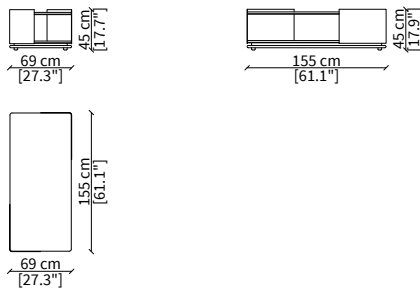

cod. VF19330

Elemento 69x105 cm / Element 69x105 cm

cod. VF19331

Elemento 69x132 cm / Element 69x132 cm

Dimensioni espresse in cm se non diversamente indicato.
L'Azienda si riserva il diritto di apportare modifiche ai modelli senza preavviso.
Tolleranza sulle misure indicate di +/- 2%.

Dimensions in centimeter if not differently indicated.
The Company reserves the right to change the models without any advance notice.
Tolerance on the given sizes +/- 2%.

MANFREDI

Sofa

cod. VF19332

Elemento 69x155 cm / Element 69x155 cm