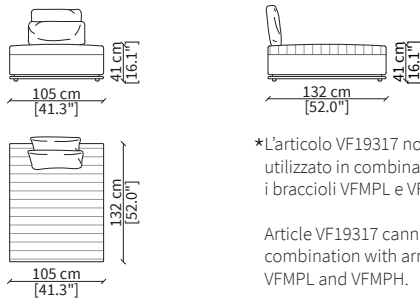

MANFREDI DOUBLE

Sofa

ELEMENTO SEDUTA CHAISE LONGUE CENTRALE / CENTRAL CHAISE LONGUE SEAT ELEMENT

cod. VF19317*

Elemento 105 cm

*L'articolo VF19317 non può essere utilizzato in combinazione con i braccioli VFMP L e VFMP H.

Article VF19317 cannot be used in combination with armrests VFMP L and VFMP H.

ELEMENTI VOLUME / VOLUME ELEMENTS

cod. VF19325

Elemento 82x46 cm / Element 82x46 cm