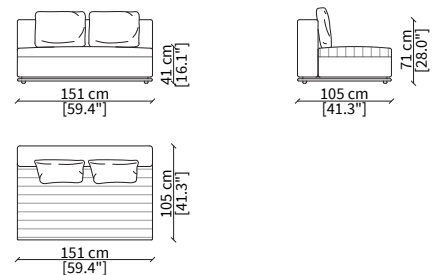

cod. VF19304

Elemento 151 cm / Element 151 cm