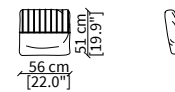

cod. VFMR

Cuscino con doppio profilo in contrasto 56x51 cm / Cushion with double piping in contrast 56x51 cm