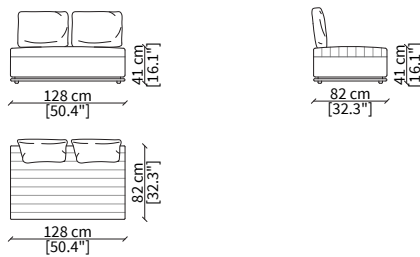

cod. VF19313

Elemento 128 cm