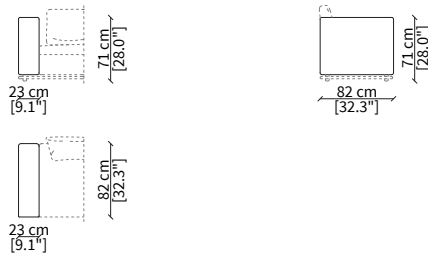

cod. VF19311 - VFMPH

Bracciolo 82x23x71 cm / Armrest 82x23x71 cm