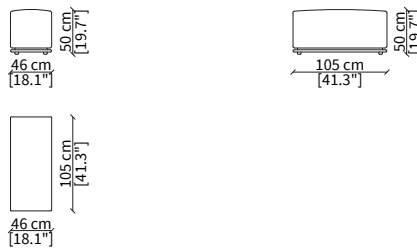

cod. VF19326

Elemento 105x46 cm / Element 105x46 cm