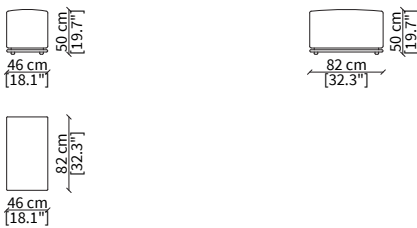

ELEMENTI VOLUME / VOLUME ELEMENTS

cod. VF19325

Elemento 82x46 cm / Element 82x46 cm