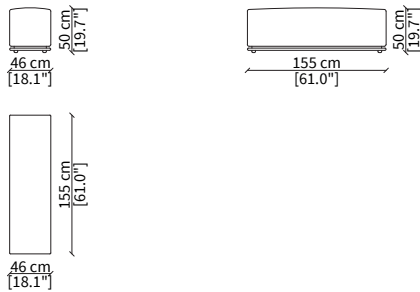

cod. VF19328

Elemento 155x46 cm / Element 155x46 cm

TAVOLINI / SMALL TABLES

cod. VF19329

Elemento 69x82 cm / Element 69x82 cm