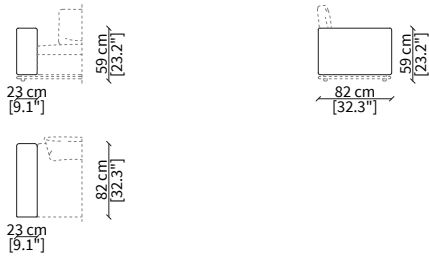

MANFREDI DOUBLE

Sofa

BRACCIOLI PER ELEMENTI SEDUTA / ARMRESTS FOR SEAT ELEMENTS

cod. VF19310 - VFMPL

Bracciolo 82x23x59 cm / Armrest 82x23x59 cm