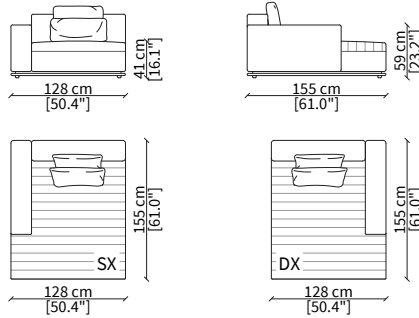

Dimensioni espresse in cm se non diversamente indicato.
L'Azienda si riserva il diritto di apportare modifiche ai modelli senza preavviso.
Tolleranza sulle misure indicate di +/- 2%.

Dimensions in centimeter if not differently indicated.
The Company reserves the right to change the models without any advance notice.
Tolerance on the given sizes +/- 2%.

MANFREDI

Sofa

ELEMENTO CHAISE LONGUE / CHAISE LONGUE ELEMENT

cod. VF19308A

Elemento 128 cm / Element 128 cm

cod. VF19308B

Elemento 128 cm / Element 128 cm

ELEMENTO CHAISE LONGUE CENTRALE / CENTRAL CHAISE LONGUE ELEMENT

cod. VF19320

Elemento 128x82 cm / Element 128x82 cm

Dimensioni espresse in cm se non diversamente indicato.
L'Azienda si riserva il diritto di apportare modifiche ai modelli senza preavviso.
Tolleranza sulle misure indicate di +/- 2%.

Dimensions in centimeter if not differently indicated.
The Company reserves the right to change the models without any advance notice.
Tolerance on the given sizes +/- 2%.

MANFREDI
Sofa

cod. VF19321

Elemento 151x82 cm / Element 151x82 cm