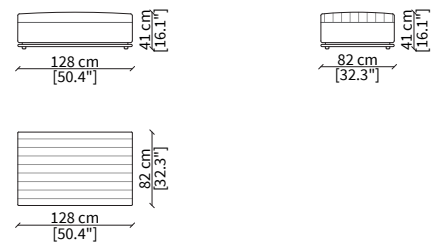

cod. VF19320

Elemento 128x82 cm / Element 128x82 cm

Dimensioni espresse in cm se non diversamente indicato.
L'Azienda si riserva il diritto di apportare modifiche ai modelli senza preavviso.
Tolleranza sulle misure indicate di +/- 2%.