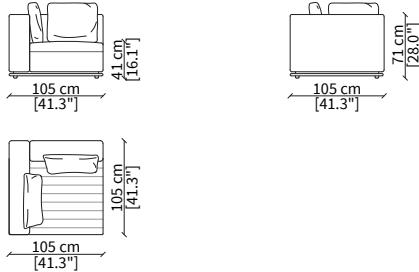

POUFS

cod. VF19324

Elemento 105x105 cm / Element 105x105 cm