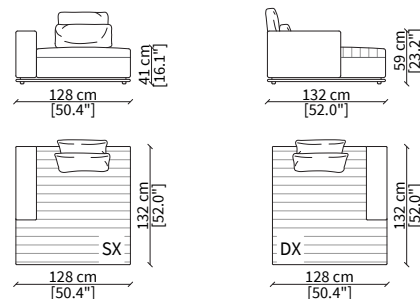

cod. VF19310 - VFMPL

Bracciolo 82x23x59 cm / Armrest 82x23x59 cm

cod. VF19311 - VFMPH

Bracciolo 82x23x71 cm / Armrest 82x23x71 cm

ELEMENTI SEDUTA / SEAT ELEMENTS

cod. VF19312

Elemento 105 cm

cod. VF19313

Elemento 128 cm

cod. VF19314

Elemento 151 cm

cod. VF19315

Elemento 174 cm

ELEMENTO SEDUTA CHAISE LONGUE / CHAISE LONGUE SEAT ELEMENT

cod. VF19316

Elemento 128 cm

cod. VF19316B

Elemento 128 cm

Dimensioni espresse in cm se non diversamente indicato.
L'Azienda si riserva il diritto di apportare modifiche ai modelli senza preavviso.
Tolleranza sulle misure indicate di +/- 2%.