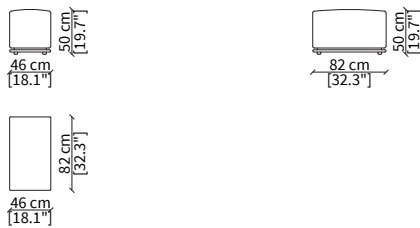

MANFREDI DOUBLE

Sofa

ELEMENTO SEDUTA CHAISE LONGUE CENTRALE / CENTRAL CHAISE LONGUE SEAT ELEMENT

cod. VF19317*

Elemento 105 cm

*L'articolo VF19317 non può essere utilizzato in combinazione con i braccioli VFMP L e VFMP H.

Article VF19317 cannot be used in combination with armrests VFMP L and VFMP H.

ELEMENTI VOLUME / VOLUME ELEMENTS

cod. VF19325

Elemento 82x46 cm / Element 82x46 cm

cod. VF19326

Elemento 105x46 cm / Element 105x46 cm

cod. VF19327

Elemento 132x46 cm / Element 132x46 cm

cod. VF19328

Elemento 155x46 cm / Element 155x46 cm

TAVOLINI / SMALL TABLES

cod. VF19329

Elemento 69x82 cm / Element 69x82 cm

cod. VF19330

Elemento 69x105 cm / Element 69x105 cm

cod. VF19331

Elemento 69x132 cm / Element 69x132 cm

Dimensioni espresse in cm se non diversamente indicato.
L'Azienda si riserva il diritto di apportare modifiche ai modelli senza preavviso.
Tolleranza sulle misure indicate di +/- 2%.

Dimensions in centimeter if not differently indicated.
The Company reserves the right to change the models without any advance notice.
Tolerance on the given sizes +/- 2%.