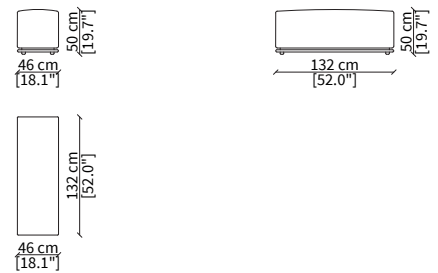

cod. VF19327

Elemento 132x46 cm / Element 132x46 cm