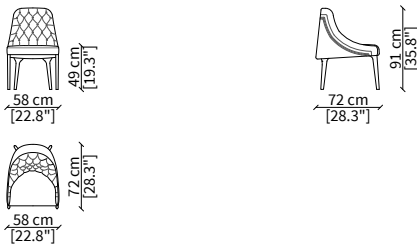

Elemento 75x83xh72 cm / Element 75x83xh72 cm

BERGERE

cod. 11508

Elemento 72x96xh85 cm / Element 72x94xh85 cm

POUF

cod. 11511

Pouf 55x57xh43 cm

Dimensioni espresse in cm se non diversamente indicato.
L'Azienda si riserva il diritto di apportare modifiche ai modelli senza preavviso.
Tolleranza sulle misure indicate di +/- 2%.

Dimensions in centimeter if not differently indicated.
The Company reserves the right to change the models without any advance notice.
Tolerance on the given sizes +/- 2%.

POGGI CAPITONNÉ
Small sofa

DIVANETTO / SMALL SOFA

cod. 11520

Elemento 184x110xh70 cm / Element 184x110xh70 cm

DIVANETTO BERGERE / SMALL SOFA BERGERE

cod. 11521

Elemento 184x121xh83 cm / Element 184x121xh83 cm

SEDIA SCHIENALE ALTO / HIGH CHAIR

cod. 11516

Elemento 58x72xh91 cm / Element 58x72xh91 cm

POLTRONCINA / SMALL ARMCHAIR

cod. 11517

Elemento 58x62xh77 cm / Element 58x62xh77 cm

POLTRONA / ARMCHAIR

cod. 11518

Elemento 75x83xh72 cm / Element 75x83xh72 cm

BERGERE

cod. 11519