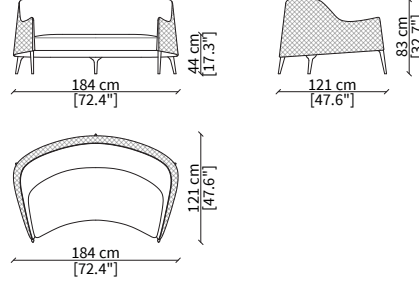

cod. 11509

Elemento 184x110xh70 cm / Element 184x110xh70 cm

DIVANETTO BERGERE / SMALL SOFA BERGERE

cod. 11510

Elemento 184x121xh83 cm / Element 184x121xh83 cm

SEDIA SCHIENALE BASSO / LOW CHAIR

cod. 11512

Elemento 58x66xh77cm / Element 58x66h77cm

SEDIA SCHIENALE BASSO / LOW CHAIR

cod. 11513

Elemento 58x72xh91 cm / Element 58x72xh91 cm

POLTRONCINA / SMALL ARMCHAIR

cod. 11503

Elemento 58x62xh77 cm / Element 58x62xh77 cm

POLTRONA / ARMCHAIR

cod. 11504

Elemento 75x83xh72 cm / Element 75x83xh72 cm

BERGERE

cod. 11508

Elemento 72x96xh85 cm / Element 72x94xh85 cm

POUF

cod. 11511

Pouf 55x57xh43 cm

Dimensioni espresse in cm se non diversamente indicato.
L'Azienda si riserva il diritto di apportare modifiche ai modelli senza preavviso.
Tolleranza sulle misure indicate di +/- 2%.