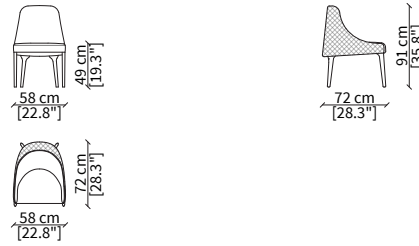

cod. 11509

Elemento 184x110xh70 cm / Element 184x110xh70 cm

DIVANETTO BERGERE / SMALL SOFA BERGERE

cod. 11510

Elemento 184x121xh83 cm / Element 184x121xh83 cm

SEDIA SCHIENALE BASSO / LOW CHAIR

cod. 11512

Elemento 58x66xh77cm / Element 58x66h77cm

SEDIA SCHIENALE BASSO / LOW CHAIR

cod. 11513

Elemento 58x72xh91 cm / Element 58x72xh91 cm

POLTRONCINA / SMALL ARMCHAIR

cod. 11503

Elemento 58x62xh77 cm / Element 58x62xh77 cm

POLTRONA / ARMCHAIR

cod. 11504

Elemento 75x83xh72 cm / Element 75x83xh72 cm

BERGERE

cod. 11508

Elemento 72x96xh85 cm / Element 72x94xh85 cm

POUF

cod. 11511

Pouf 55x57xh43 cm

Dimensioni espresse in cm se non diversamente indicato.
L'Azienda si riserva il diritto di apportare modifiche ai modelli senza preavviso.
Tolleranza sulle misure indicate di +/- 2%.