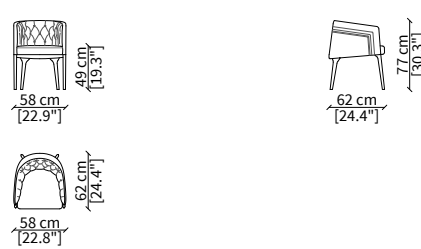

POLTRONCINA / SMALL ARMCHAIR

cod. 11517

Elemento 58x62xh77 cm / Element 58x62xh77 cm