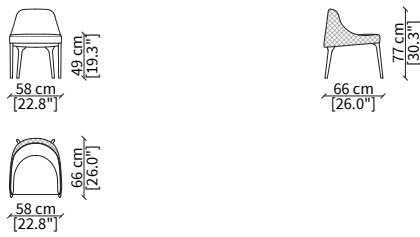

cod. 11509

Elemento 184x110xh70 cm / Element 184x110xh70 cm

DIVANETTO BERGERE / SMALL SOFA BERGERE

cod. 11510

Elemento 184x121xh83 cm / Element 184x121xh83 cm

SEDIA SCHIENALE BASSO / LOW CHAIR

cod. 11512

Elemento 58x66xh77cm / Element 58x66h77cm

SEDIA SCHIENALE BASSO / LOW CHAIR

cod. 11513

Elemento 58x72xh91 cm / Element 58x72xh91 cm

POLTRONCINA / SMALL ARMCHAIR

cod. 11503

Elemento 58x62xh77 cm / Element 58x62xh77 cm

POLTRONA / ARMCHAIR

cod. 11504

Elemento 75x83xh72 cm / Element 75x83xh72 cm

BERGERE

cod. 11508

Elemento 72x96xh85 cm / Element 72x94xh85 cm

POUF

cod. 11511

Pouf 55x57xh43 cm

Dimensioni espresse in cm se non diversamente indicato.
L'Azienda si riserva il diritto di apportare modifiche ai modelli senza preavviso.
Tolleranza sulle misure indicate di +/- 2%.