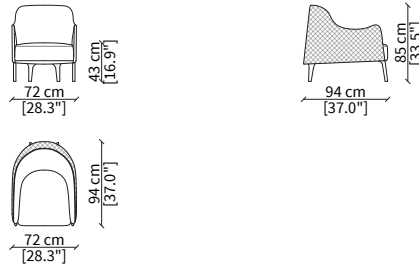

cod. 11509

Elemento 184x110xh70 cm / Element 184x110xh70 cm

DIVANETTO BERGERE / SMALL SOFA BERGERE

cod. 11510

Elemento 184x121xh83 cm / Element 184x121xh83 cm

SEDIA SCHIENALE BASSO / LOW CHAIR

cod. 11512

Elemento 58x66xh77cm / Element 58x66h77cm

SEDIA SCHIENALE BASSO / LOW CHAIR

cod. 11513

Elemento 58x72xh91 cm / Element 58x72xh91 cm

POLTRONCINA / SMALL ARMCHAIR

cod. 11503

Elemento 58x62xh77 cm / Element 58x62xh77 cm

POLTRONA / ARMCHAIR

cod. 11504

Elemento 75x83xh72 cm / Element 75x83xh72 cm

BERGERE

cod. 11508

Elemento 72x96xh85 cm / Element 72x94xh85 cm

POUF

cod. 11511

Pouf 55x57xh43 cm

Dimensioni espresse in cm se non diversamente indicato.
L'Azienda si riserva il diritto di apportare modifiche ai modelli senza preavviso.
Tolleranza sulle misure indicate di +/- 2%.