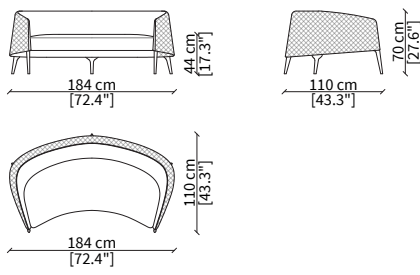

cod. 11509

Elemento 184x110xh70 cm / Element 184x110xh70 cm

DIVANETTO BERGERE / SMALL SOFA BERGERE

cod. 11510

Elemento 184x121xh83 cm / Element 184x121xh83 cm

SEDIA SCHIENALE BASSO / LOW CHAIR

cod. 11512

Elemento 58x66xh77cm / Element 58x66h77cm

Elemento 75x83xh72 cm / Element 75x83xh72 cm

BERGERE

cod. 11508

Elemento 72x96xh85 cm / Element 72x94xh85 cm

POUF

cod. 11511

Pouf 55x57xh43 cm

Dimensioni espresse in cm se non diversamente indicato.
L'Azienda si riserva il diritto di apportare modifiche ai modelli senza preavviso.
Tolleranza sulle misure indicate di +/- 2%.