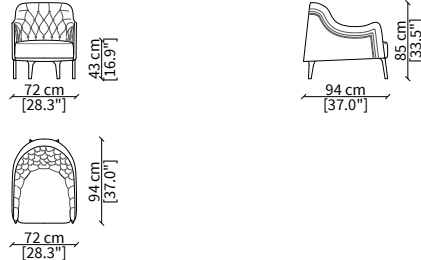

Elemento 75x83xh72 cm / Element 75x83xh72 cm

BERGERE

cod. 11508

Elemento 72x96xh85 cm / Element 72x94xh85 cm

POUF

cod. 11511

Pouf 55x57xh43 cm

Dimensioni espresse in cm se non diversamente indicato.
L'Azienda si riserva il diritto di apportare modifiche ai modelli senza preavviso.
Tolleranza sulle misure indicate di +/- 2%.

cod. 11520

Elemento 184x110xh70 cm / Element 184x110xh70 cm

DIVANETTO BERGERE / SMALL SOFA BERGERE

cod. 11521

Elemento 184x121xh83 cm / Element 184x121xh83 cm

SEDIA SCHIENALE ALTO / HIGH CHAIR

cod. 11516

Elemento 58x72xh91 cm / Element 58x72xh91 cm

POLTRONCINA / SMALL ARMCHAIR

cod. 11517

Elemento 58x62xh77 cm / Element 58x62xh77 cm

POLTRONA / ARMCHAIR

cod. 11518

Elemento 75x83xh72 cm / Element 75x83xh72 cm

BERGERE

cod. 11519

Elemento 72x96xh85 cm / Element 72x94xh85 cm

POUF

cod. 11522

Pouf 55x57xh43 cm

Dimensioni espresse in cm se non diversamente indicato.
L'Azienda si riserva il diritto di apportare modifiche ai modelli senza preavviso.
Tolleranza sulle misure indicate di +/- 2%.