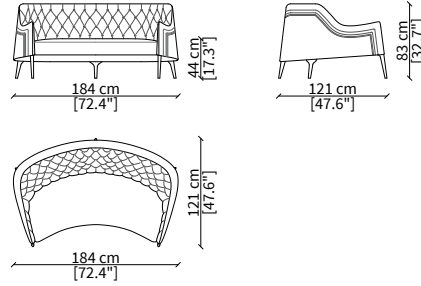

Elemento 75x83xh72 cm / Element 75x83xh72 cm

BERGERE

cod. 11508

Elemento 72x96xh85 cm / Element 72x94xh85 cm

POUF

cod. 11511

Pouf 55x57xh43 cm

Dimensioni espresse in cm se non diversamente indicato.
L'Azienda si riserva il diritto di apportare modifiche ai modelli senza preavviso.
Tolleranza sulle misure indicate di +/- 2%.

Dimensions in centimeter if not differently indicated.
The Company reserves the right to change the models without any advance notice.
Tolerance on the given sizes +/- 2%.

POGGI CAPITONNÉ
Small sofa

DIVANETTO / SMALL SOFA

cod. 11520

Elemento 184x110xh70 cm / Element 184x110xh70 cm

DIVANETTO BERGERE / SMALL SOFA BERGERE

cod. 11521

Elemento 184x121xh83 cm / Element 184x121xh83 cm

SEDIA SCHIENALE ALTO / HIGH CHAIR

cod. 11516

Elemento 58x72xh91 cm / Element 58x72xh91 cm

POLTRONCINA / SMALL ARMCHAIR

cod. 11517

Elemento 58x62xh77 cm / Element 58x62xh77 cm

POLTRONA / ARMCHAIR

cod. 11518

Elemento 75x83xh72 cm / Element 75x83xh72 cm

BERGERE

cod. 11519