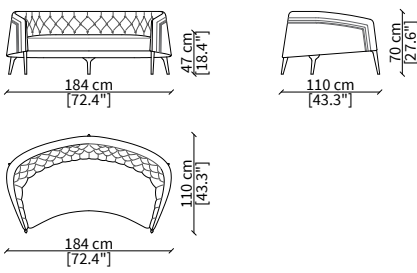

POGGI CAPITONNÉ
Small sofa

DIVANETTO / SMALL SOFA

cod. 11520

Elemento 184x110xh70 cm / Element 184x110xh70 cm