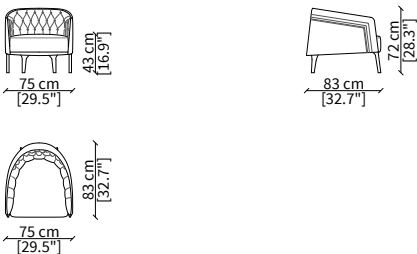

Elemento 75x83xh72 cm / Element 75x83xh72 cm

BERGERE

cod. 11508

Elemento 72x96xh85 cm / Element 72x94xh85 cm

POUF

cod. 11511

Pouf 55x57xh43 cm

Dimensioni espresse in cm se non diversamente indicato.
L'Azienda si riserva il diritto di apportare modifiche ai modelli senza preavviso.
Tolleranza sulle misure indicate di +/- 2%.

cod. 11520

Elemento 184x110xh70 cm / Element 184x110xh70 cm

DIVANETTO BERGERE / SMALL SOFA BERGERE

cod. 11521

Elemento 184x121xh83 cm / Element 184x121xh83 cm

SEDIA SCHIENALE ALTO / HIGH CHAIR

cod. 11516

Elemento 58x72xh91 cm / Element 58x72xh91 cm

POLTRONCINA / SMALL ARMCHAIR

cod. 11517

Elemento 58x62xh77 cm / Element 58x62xh77 cm

POLTRONA / ARMCHAIR

cod. 11518

Elemento 75x83xh72 cm / Element 75x83xh72 cm

BERGERE

cod. 11519

Elemento 72x96xh85 cm / Element 72x94xh85 cm

POUF

cod. 11522

Pouf 55x57xh43 cm

Dimensioni espresse in cm se non diversamente indicato.
L'Azienda si riserva il diritto di apportare modifiche ai modelli senza preavviso.
Tolleranza sulle misure indicate di +/- 2%.