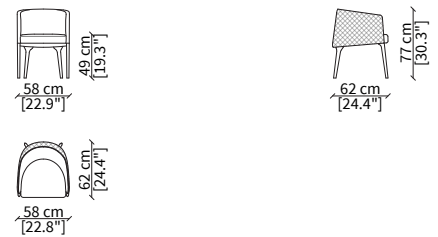

cod. 11509

Elemento 184x110xh70 cm / Element 184x110xh70 cm

DIVANETTO BERGERE / SMALL SOFA BERGERE

cod. 11510

Elemento 184x121xh83 cm / Element 184x121xh83 cm

SEDIA SCHIENALE BASSO / LOW CHAIR

cod. 11512

Elemento 58x66xh77cm / Element 58x66h77cm

SEDIA SCHIENALE BASSO / LOW CHAIR

cod. 11513

Elemento 58x72xh91 cm / Element 58x72xh91 cm

POLTRONCINA / SMALL ARMCHAIR

cod. 11503

Elemento 58x62xh77 cm / Element 58x62xh77 cm

POLTRONA / ARMCHAIR

cod. 11504

Elemento 75x83xh72 cm / Element 75x83xh72 cm

BERGERE

cod. 11508

Elemento 72x96xh85 cm / Element 72x94xh85 cm

POUF

cod. 11511

Pouf 55x57xh43 cm

Dimensioni espresse in cm se non diversamente indicato.
L'Azienda si riserva il diritto di apportare modifiche ai modelli senza preavviso.
Tolleranza sulle misure indicate di +/- 2%.