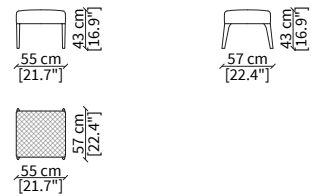

SEDIA SCHIENALE BASSO / LOW CHAIR

cod. 11513

Elemento 58x72xh91 cm / Element 58x72xh91 cm

POLTRONCINA / SMALL ARMCHAIR

cod. 11503

Elemento 58x62xh77 cm / Element 58x62xh77 cm

POLTRONA / ARMCHAIR

cod. 11504

Elemento 75x83xh72 cm / Element 75x83xh72 cm

BERGERE

cod. 11508

Elemento 72x96xh85 cm / Element 72x94xh85 cm

POUF

cod. 11511

Pouf 55x57xh43 cm

Dimensioni espresse in cm se non diversamente indicato.
L'Azienda si riserva il diritto di apportare modifiche ai modelli senza preavviso.
Tolleranza sulle misure indicate di +/- 2%.

Dimensions in centimeter if not differently indicated.
The Company reserves the right to change the models without any advance notice.
Tolerance on the given sizes +/- 2%.

POGGI CAPITONNÉ
Small sofa

DIVANETTO / SMALL SOFA