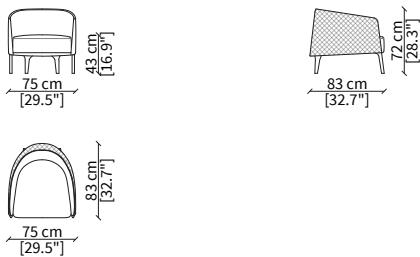

cod. 11509

Elemento 184x110xh70 cm / Element 184x110xh70 cm

DIVANETTO BERGERE / SMALL SOFA BERGERE

cod. 11510

Elemento 184x121xh83 cm / Element 184x121xh83 cm

SEDIA SCHIENALE BASSO / LOW CHAIR

cod. 11512

Elemento 58x66xh77cm / Element 58x66h77cm

SEDIA SCHIENALE BASSO / LOW CHAIR

cod. 11513

Elemento 58x72xh91 cm / Element 58x72xh91 cm

POLTRONCINA / SMALL ARMCHAIR

cod. 11503

Elemento 58x62xh77 cm / Element 58x62xh77 cm

POLTRONA / ARMCHAIR

cod. 11504

Elemento 75x83xh72 cm / Element 75x83xh72 cm

BERGERE

cod. 11508

Elemento 72x96xh85 cm / Element 72x94xh85 cm

POUF

cod. 11511

Pouf 55x57xh43 cm

Dimensioni espresse in cm se non diversamente indicato.
L'Azienda si riserva il diritto di apportare modifiche ai modelli senza preavviso.
Tolleranza sulle misure indicate di +/- 2%.