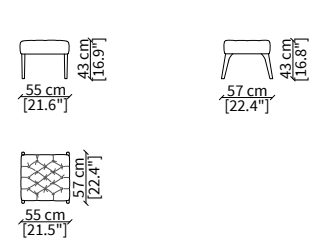

Elemento 75x83xh72 cm / Element 75x83xh72 cm

BERGERE

cod. 11508

Elemento 72x96xh85 cm / Element 72x94xh85 cm

POUF

cod. 11511

Pouf 55x57xh43 cm

Dimensioni espresse in cm se non diversamente indicato.
L'Azienda si riserva il diritto di apportare modifiche ai modelli senza preavviso.
Tolleranza sulle misure indicate di +/- 2%.

cod. 11520

Elemento 184x110xh70 cm / Element 184x110xh70 cm

DIVANETTO BERGERE / SMALL SOFA BERGERE

cod. 11521

Elemento 184x121xh83 cm / Element 184x121xh83 cm

SEDIA SCHIENALE ALTO / HIGH CHAIR

cod. 11516

Elemento 58x72xh91 cm / Element 58x72xh91 cm

POLTRONCINA / SMALL ARMCHAIR

cod. 11517

Elemento 58x62xh77 cm / Element 58x62xh77 cm

POLTRONA / ARMCHAIR

cod. 11518

Elemento 75x83xh72 cm / Element 75x83xh72 cm

BERGERE

cod. 11519

Elemento 72x96xh85 cm / Element 72x94xh85 cm

POUF

cod. 11522

Pouf 55x57xh43 cm

Dimensioni espresse in cm se non diversamente indicato.
L'Azienda si riserva il diritto di apportare modifiche ai modelli senza preavviso.
Tolleranza sulle misure indicate di +/- 2%.