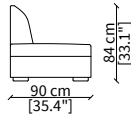

Elemento 130 cm / Element 130 cm

Dimensioni espresse in cm se non diversamente indicato.
L'Azienda si riserva il diritto di apportare modifiche ai modelli senza preavviso.
Tolleranza sulle misure indicate di +/- 2%.

Dimensions in centimeter if not differently indicated.
The Company reserves the right to change the models without any advance notice.
Tolerance on the given sizes +/- 2%.

RANIERI
Sofa

ELEMENTI ANGOLO / CORNER ELEMENTS

cod. VF51713

Angolo 90x90 cm / Corner 90x90 cm

ELEMENTI DORMEUSE / DORMEUSE ELEMENTS

cod. VF51712

Elemento 251 cm / Element 251 cm

ELEMENTI DORMEUSE CENTRALI / CENTRAL DORMEUSE ELEMENTS

cod. VF51711

Elemento 225 cm / Element 225 cm

ELEMENTI CHAISE LONGUE / CHAISE LONGUE ELEMENTS

cod. VF51710

Elemento 125x160 cm / Element 125x160 cm

Dimensioni espresse in cm se non diversamente indicato.
L'Azienda si riserva il diritto di apportare modifiche ai modelli senza preavviso.
Tolleranza sulle misure indicate di +/- 2%.