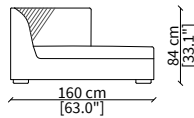

Elemento 130 cm / Element 130 cm

Dimensioni espresse in cm se non diversamente indicato.
L'Azienda si riserva il diritto di apportare modifiche ai modelli senza preavviso.
Tolleranza sulle misure indicate di +/- 2%.

Dimensions in centimeter if not differently indicated.
The Company reserves the right to change the models without any advance notice.
Tolerance on the given sizes +/- 2%.

RANIERI
Sofa

ELEMENTI ANGOLO / CORNER ELEMENTS

ELEMENTI CHAISE LONGUE / CHAISE LONGUE ELEMENTS

cod. VF51710

Elemento 125x160 cm / Element 125x160 cm

Dimensioni espresse in cm se non diversamente indicato.
L'Azienda si riserva il diritto di apportare modifiche ai modelli senza preavviso.
Tolleranza sulle misure indicate di +/- 2%.