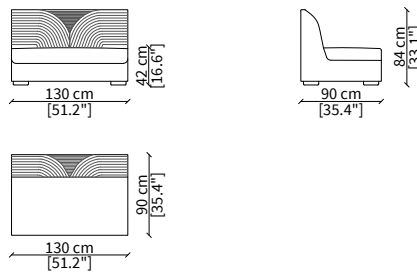

cod. VF51706

Terminale 195 cm / Terminal 195 cm

cod. VF51707

Terminale 225 cm / Terminal 225 cm

ELEMENTI CENTRALI / CENTRAL ELEMENTS

cod. VF51708

Elemento 100 cm / Element 100 cm

cod. VF51709

Elemento 130 cm / Element 130 cm

Dimensioni espresse in cm se non diversamente indicato.
L'Azienda si riserva il diritto di apportare modifiche ai modelli senza preavviso.
Tolleranza sulle misure indicate di +/- 2%.