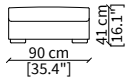

ELEMENTI CHAISE LONGUE / CHAISE LONGUE ELEMENTS

cod. VF51710

Elemento 125x160 cm / Element 125x160 cm

Dimensioni espresse in cm se non diversamente indicato.
L'Azienda si riserva il diritto di apportare modifiche ai modelli senza preavviso.
Tolleranza sulle misure indicate di +/- 2%.

Dimensions in centimeter if not differently indicated.
The Company reserves the right to change the models without any advance notice.
Tolerance on the given sizes +/- 2%.

RANIERI

Sofa

POUF

cod. VF51714

Pouf 90x90xh41 cm