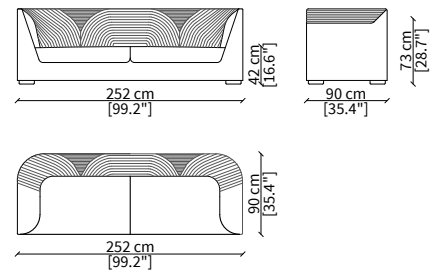

cod. VF51702

Divano 252 cm / Sofa 252 cm