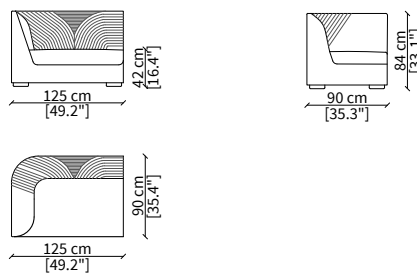

Divano 252 cm / Sofa 252 cm

ELEMENTI TERMINALI / TERMINAL ELEMENTS

cod. VF51703

Terminale 110 cm / Terminal 110 cm

cod. VF21704

Terminale 125 cm / Terminal 125 cm

cod. VF51705

Terminale 155 cm / Terminal 155 cm

Elemento 130 cm / Element 130 cm

Dimensioni espresse in cm se non diversamente indicato.
L'Azienda si riserva il diritto di apportare modifiche ai modelli senza preavviso.
Tolleranza sulle misure indicate di +/- 2%.