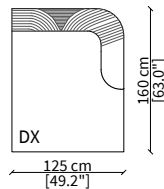

Elemento 130 cm / Element 130 cm

Dimensioni espresse in cm se non diversamente indicato.
L'Azienda si riserva il diritto di apportare modifiche ai modelli senza preavviso.
Tolleranza sulle misure indicate di +/- 2%.

Dimensions in centimeter if not differently indicated.
The Company reserves the right to change the models without any advance notice.
Tolerance on the given sizes +/- 2%.

RANIERI
Sofa

ELEMENTI ANGOLO / CORNER ELEMENTS

cod. VF51713

Angolo 90x90 cm / Corner 90x90 cm

ELEMENTI DORMEUSE / DORMEUSE ELEMENTS

cod. VF51712

Elemento 251 cm / Element 251 cm

ELEMENTI DORMEUSE CENTRALI / CENTRAL DORMEUSE ELEMENTS

cod. VF51711

Elemento 225 cm / Element 225 cm

ELEMENTI CHAISE LONGUE / CHAISE LONGUE ELEMENTS

cod. VF51710

Elemento 125x160 cm / Element 125x160 cm

Dimensioni espresse in cm se non diversamente indicato.
L'Azienda si riserva il diritto di apportare modifiche ai modelli senza preavviso.
Tolleranza sulle misure indicate di +/- 2%.