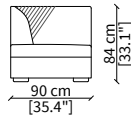

Elemento 130 cm / Element 130 cm

Dimensioni espresse in cm se non diversamente indicato.
L'Azienda si riserva il diritto di apportare modifiche ai modelli senza preavviso.
Tolleranza sulle misure indicate di +/- 2%.

Dimensions in centimeter if not differently indicated.
The Company reserves the right to change the models without any advance notice.
Tolerance on the given sizes +/- 2%.

RANIERI
Sofa

ELEMENTI ANGOLO / CORNER ELEMENTS

cod. VF51713

Angolo 90x90 cm / Corner 90x90 cm

ELEMENTI DORMEUSE / DORMEUSE ELEMENTS

cod. VF51712

Elemento 251 cm / Element 251 cm

ELEMENTI DORMEUSE CENTRALI / CENTRAL DORMEUSE ELEMENTS

cod. VF51711

Elemento 225 cm / Element 225 cm

ELEMENTI CHAISE LONGUE / CHAISE LONGUE ELEMENTS

cod. VF51710

Elemento 125x160 cm / Element 125x160 cm

Dimensioni espresse in cm se non diversamente indicato.
L'Azienda si riserva il diritto di apportare modifiche ai modelli senza preavviso.
Tolleranza sulle misure indicate di +/- 2%.