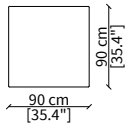

Elemento 130 cm / Element 130 cm

Dimensioni espresse in cm se non diversamente indicato.
L'Azienda si riserva il diritto di apportare modifiche ai modelli senza preavviso.
Tolleranza sulle misure indicate di +/- 2%.

ELEMENTI CHAISE LONGUE / CHAISE LONGUE ELEMENTS

cod. VF51710

Elemento 125x160 cm / Element 125x160 cm

Dimensioni espresse in cm se non diversamente indicato.
L'Azienda si riserva il diritto di apportare modifiche ai modelli senza preavviso.
Tolleranza sulle misure indicate di +/- 2%.

Dimensions in centimeter if not differently indicated.
The Company reserves the right to change the models without any advance notice.
Tolerance on the given sizes +/- 2%.

RANIERI

Sofa

POUF

cod. VF51714

Pouf 90x90xh41 cm