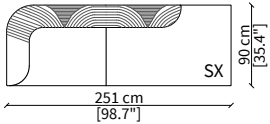

Elemento 130 cm / Element 130 cm

Dimensioni espresse in cm se non diversamente indicato.
L'Azienda si riserva il diritto di apportare modifiche ai modelli senza preavviso.
Tolleranza sulle misure indicate di +/- 2%.

Dimensions in centimeter if not differently indicated.
The Company reserves the right to change the models without any advance notice.
Tolerance on the given sizes +/- 2%.

RANIERI
Sofa

ELEMENTI ANGOLO / CORNER ELEMENTS

cod. VF51713

Angolo 90x90 cm / Corner 90x90 cm

ELEMENTI DORMEUSE / DORMEUSE ELEMENTS

cod. VF51712

Elemento 251 cm / Element 251 cm

ELEMENTI DORMEUSE CENTRALI / CENTRAL DORMEUSE ELEMENTS

cod. VF51711

Elemento 225 cm / Element 225 cm

ELEMENTI CHAISE LONGUE / CHAISE LONGUE ELEMENTS

cod. VF51710

Elemento 125x160 cm / Element 125x160 cm

Dimensioni espresse in cm se non diversamente indicato.
L'Azienda si riserva il diritto di apportare modifiche ai modelli senza preavviso.
Tolleranza sulle misure indicate di +/- 2%.