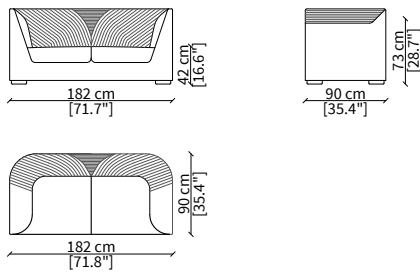

| **stool:** square stool coordinated to the collection.

RANIERI
Sofa

DIVANI / SOFAS

cod. VF51700

Divano 182 cm / Sofa 182 cm

cod. VF51701

Divano 222 cm / Sofa 222 cm

cod. VF51702

Elemento 130 cm / Element 130 cm

Dimensioni espresse in cm se non diversamente indicato.
L'Azienda si riserva il diritto di apportare modifiche ai modelli senza preavviso.
Tolleranza sulle misure indicate di +/- 2%.

Dimensions in centimeter if not differently indicated.
The Company reserves the right to change the models without any advance notice.
Tolerance on the given sizes +/- 2%.

RANIERI

Sofa

POUF

cod. VF51714

Pouf 90x90xh41 cm