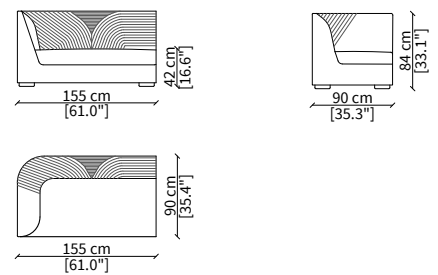

Divano 252 cm / Sofa 252 cm

ELEMENTI TERMINALI / TERMINAL ELEMENTS

cod. VF51703

Terminale 110 cm / Terminal 110 cm

cod. VF21704

Terminale 125 cm / Terminal 125 cm

cod. VF51705

Terminale 155 cm / Terminal 155 cm

Elemento 130 cm / Element 130 cm

Dimensioni espresse in cm se non diversamente indicato.
L'Azienda si riserva il diritto di apportare modifiche ai modelli senza preavviso.
Tolleranza sulle misure indicate di +/- 2%.