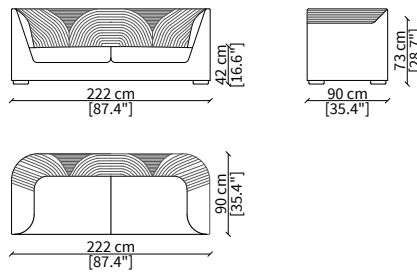

| **stool:** square stool coordinated to the collection.

RANIERI
Sofa

DIVANI / SOFAS

cod. VF51700

Divano 182 cm / Sofa 182 cm

cod. VF51701

Divano 222 cm / Sofa 222 cm

cod. VF51702

Divano 252 cm / Sofa 252 cm

ELEMENTI TERMINALI / TERMINAL ELEMENTS

cod. VF51703

Terminale 110 cm / Terminal 110 cm

cod. VF21704

Terminale 125 cm / Terminal 125 cm

cod. VF51705

Terminale 155 cm / Terminal 155 cm

Elemento 130 cm / Element 130 cm

Dimensioni espresse in cm se non diversamente indicato.
L'Azienda si riserva il diritto di apportare modifiche ai modelli senza preavviso.
Tolleranza sulle misure indicate di +/- 2%.