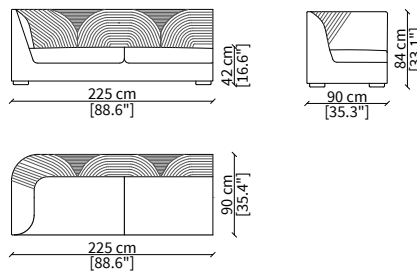

cod. VF51707

Terminale 225 cm / Terminal 225 cm

ELEMENTI CENTRALI / CENTRAL ELEMENTS

cod. VF51708

Elemento 100 cm / Element 100 cm