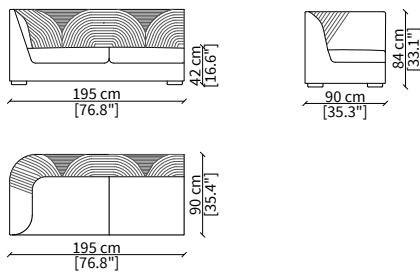

cod. VF51706

Terminale 195 cm / Terminal 195 cm