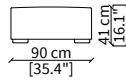

Elemento 130 cm / Element 130 cm

Dimensioni espresse in cm se non diversamente indicato.
L'Azienda si riserva il diritto di apportare modifiche ai modelli senza preavviso.
Tolleranza sulle misure indicate di +/- 2%.

ELEMENTI CHAISE LONGUE / CHAISE LONGUE ELEMENTS

cod. VF51710

Elemento 125x160 cm / Element 125x160 cm

Dimensioni espresse in cm se non diversamente indicato.
L'Azienda si riserva il diritto di apportare modifiche ai modelli senza preavviso.
Tolleranza sulle misure indicate di +/- 2%.

Dimensions in centimeter if not differently indicated.
The Company reserves the right to change the models without any advance notice.
Tolerance on the given sizes +/- 2%.

RANIERI

Sofa

POUF

cod. VF51714

Pouf 90x90xh41 cm