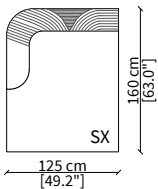

Elemento 130 cm / Element 130 cm

Dimensioni espresse in cm se non diversamente indicato.
L'Azienda si riserva il diritto di apportare modifiche ai modelli senza preavviso.
Tolleranza sulle misure indicate di +/- 2%.

Dimensions in centimeter if not differently indicated.
The Company reserves the right to change the models without any advance notice.
Tolerance on the given sizes +/- 2%.

RANIERI
Sofa

ELEMENTI ANGOLO / CORNER ELEMENTS

cod. VF51713

Angolo 90x90 cm / Corner 90x90 cm

ELEMENTI DORMEUSE / DORMEUSE ELEMENTS

cod. VF51712

Elemento 251 cm / Element 251 cm

ELEMENTI DORMEUSE CENTRALI / CENTRAL DORMEUSE ELEMENTS

cod. VF51711

Elemento 225 cm / Element 225 cm

ELEMENTI CHAISE LONGUE / CHAISE LONGUE ELEMENTS

cod. VF51710

Elemento 125x160 cm / Element 125x160 cm

Dimensioni espresse in cm se non diversamente indicato.
L'Azienda si riserva il diritto di apportare modifiche ai modelli senza preavviso.
Tolleranza sulle misure indicate di +/- 2%.