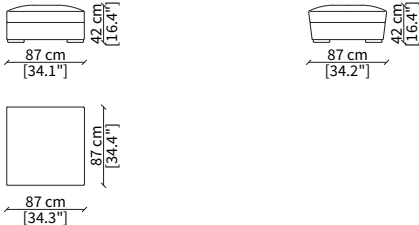

VIVALDI
Sofa

ELEMENTO ANGOLO / CORNER ELEMENT

cod. VF19412

Angolo 126x126 cm / Corner 126x126 cm

ELEMENTO TERMINALE ANGOLO / TERMINAL CORNER ELEMENT

cod. VF19413

Elemento 295 cm / Elemento 295 cm

ELEMENTO DORMEUSE ANGOLO / DORMEUSE CORNER ELEMENT

cod. VF19414

Elemento 169 cm / Elemento 169 cm

POUF

cod. VF19415

Pouf 87x87 cm

POUF ANGOLO / POUF CORNER

cod. VF19416

Pouf angolo 113x113 cm / Pouf corner 113x113 cm

CUSHIONS

cod. GV

Cuscino 55x38 cm / Cushion 55x38 cm

cod. IV

Cuscino 70x38 cm / Cushion 70x38 cm

cod. MV

Cuscino 63x40 cm / Cushion 63x40 cm

Dimensioni espresse in cm se non diversamente indicato.
L'Azienda si riserva il diritto di apportare modifiche ai modelli senza preavviso.
Tolleranza sulle misure indicate di +/- 2%.

Dimensions in centimeter if not differently indicated.
The Company reserves the right to change the models without any advance notice.
Tolerance on the given sizes +/- 2%.