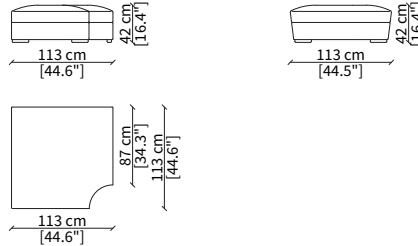

Elemento 169 cm / Elemento 169 cm

POUF

cod. VF19415

Pouf 87x87 cm

POUF ANGOLO / POUF CORNER

cod. VF19416

Pouf angolo 113x113 cm / Pouf corner 113x113 cm

CUSHIONS

cod. GV

Cuscino 55x38 cm / Cushion 55x38 cm

cod. IV

Cuscino 70x38 cm / Cushion 70x38 cm

cod. MV

Cuscino 63x40 cm / Cushion 63x40 cm

Dimensioni espresse in cm se non diversamente indicato.
L'Azienda si riserva il diritto di apportare modifiche ai modelli senza preavviso.
Tolleranza sulle misure indicate di +/- 2%.