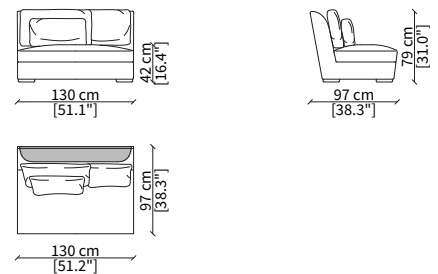

Terminale 149 cm / Terminal 149 cm

cod. VF19403

Terminale 169 cm / Terminal 169 cm

ELEMENTI CENTRALI / CENTRAL ELEMENTS

cod. VF19404

Centrale 90 cm / Central 90 cm

cod. VF19405

Centrale 110 cm / Central 110 cm

cod. VF19406

Centrale 130 cm / Central 130 cm

cod. VF19407

Centrale 180 cm / Central 180 cm

Dimensioni espresse in cm se non diversamente indicato.
L'Azienda si riserva il diritto di apportare modifiche ai modelli senza preavviso.
Tolleranza sulle misure indicate di +/- 2%.

Elemento 248x191 cm / Element 248x191 cm

ELEMENTO DORMEUSE CENTRALE COMFORT / CENTRAL DORMEUSE COMFORT ELEMENT

cod. VF19411

Elemento 215x161 cm / Element 223x161 cm

Dimensioni espresse in cm se non diversamente indicato.
L'Azienda si riserva il diritto di apportare modifiche ai modelli senza preavviso.
Tolleranza sulle misure indicate di +/- 2%.

cod. GV

Cuscino 55x38 cm / Cushion 55x38 cm

cod. IV

Cuscino 70x38 cm / Cushion 70x38 cm

cod. MV

Cuscino 63x40 cm / Cushion 63x40 cm

Dimensioni espresse in cm se non diversamente indicato.
L'Azienda si riserva il diritto di apportare modifiche ai modelli senza preavviso.
Tolleranza sulle misure indicate di +/- 2%.