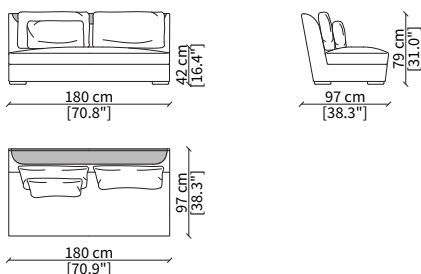

Terminale 149 cm / Terminal 149 cm

cod. VF19403

Terminale 169 cm / Terminal 169 cm

ELEMENTI CENTRALI / CENTRAL ELEMENTS

cod. VF19404

Centrale 90 cm / Central 90 cm

cod. VF19405

Centrale 110 cm / Central 110 cm

cod. VF19406

Centrale 130 cm / Central 130 cm

cod. VF19407

Centrale 180 cm / Central 180 cm

Dimensioni espresse in cm se non diversamente indicato.
L'Azienda si riserva il diritto di apportare modifiche ai modelli senza preavviso.
Tolleranza sulle misure indicate di +/- 2%.

cod. GV

Cuscino 55x38 cm / Cushion 55x38 cm

cod. IV

Cuscino 70x38 cm / Cushion 70x38 cm

cod. MV

Cuscino 63x40 cm / Cushion 63x40 cm

Dimensioni espresse in cm se non diversamente indicato.
L'Azienda si riserva il diritto di apportare modifiche ai modelli senza preavviso.
Tolleranza sulle misure indicate di +/- 2%.