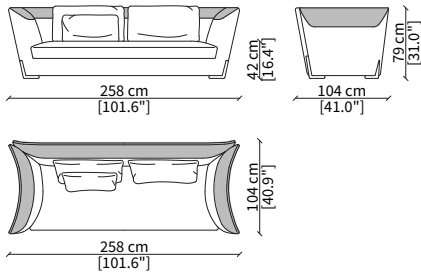

VIVALDI
Sofa

DIVANO / SOFA

cod. VF19400

Divano 258 cm / Sofa 258 cm

ELEMENTI TERMINALI / TERMINAL ELEMENTS

cod. VF19401

Terminale 129 cm / Terminal 129 cm

cod. VF19402

cod. VF19406

Centrale 130 cm / Central 130 cm

cod. VF19407

Centrale 180 cm / Central 180 cm

Dimensioni espresse in cm se non diversamente indicato.
L'Azienda si riserva il diritto di apportare modifiche ai modelli senza preavviso.
Tolleranza sulle misure indicate di +/- 2%.

cod. GV

Cuscino 55x38 cm / Cushion 55x38 cm

cod. IV

Cuscino 70x38 cm / Cushion 70x38 cm

cod. MV

Cuscino 63x40 cm / Cushion 63x40 cm

Dimensioni espresse in cm se non diversamente indicato.
L'Azienda si riserva il diritto di apportare modifiche ai modelli senza preavviso.
Tolleranza sulle misure indicate di +/- 2%.