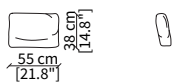

Elemento 169 cm / Elemento 169 cm

POUF

cod. VF19415

Pouf 87x87 cm

POUF ANGOLO / POUF CORNER

cod. VF19416

Pouf angolo 113x113 cm / Pouf corner 113x113 cm

CUSHIONS

cod. GV

Cuscino 55x38 cm / Cushion 55x38 cm

cod. IV

Cuscino 70x38 cm / Cushion 70x38 cm

cod. MV

Cuscino 63x40 cm / Cushion 63x40 cm

Dimensioni espresse in cm se non diversamente indicato.
L'Azienda si riserva il diritto di apportare modifiche ai modelli senza preavviso.
Tolleranza sulle misure indicate di +/- 2%.