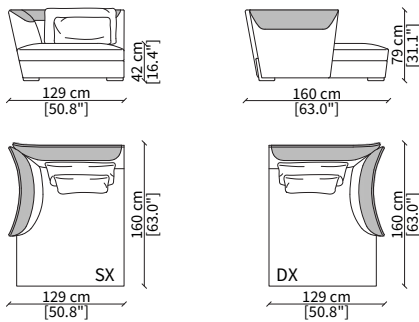

cod. VF19406

Centrale 130 cm / Central 130 cm

cod. VF19407

Centrale 180 cm / Central 180 cm

Dimensioni espresse in cm se non diversamente indicato.
L'Azienda si riserva il diritto di apportare modifiche ai modelli senza preavviso.
Tolleranza sulle misure indicate di +/- 2%.

cod. VF19408

Elemento 130 cm / Element 130 cm

ELEMENTO CHAISE LONGUE / CHAISE LONGUE ELEMENT

cod. VF19409

Elemento 129x160 cm / Element 129x160 cm

ELEMENTO TERMINALE COMFORT / TERMINAL COMFORT ELEMENT

cod. VF19410

Elemento 248x191 cm / Element 248x191 cm

ELEMENTO DORMEUSE CENTRALE COMFORT / CENTRAL DORMEUSE COMFORT ELEMENT

cod. VF19411

Elemento 215x161 cm / Element 223x161 cm

Dimensioni espresse in cm se non diversamente indicato.
L'Azienda si riserva il diritto di apportare modifiche ai modelli senza preavviso.
Tolleranza sulle misure indicate di +/- 2%.

cod. GV

Cuscino 55x38 cm / Cushion 55x38 cm

cod. IV

Cuscino 70x38 cm / Cushion 70x38 cm

cod. MV

Cuscino 63x40 cm / Cushion 63x40 cm

Dimensioni espresse in cm se non diversamente indicato.
L'Azienda si riserva il diritto di apportare modifiche ai modelli senza preavviso.
Tolleranza sulle misure indicate di +/- 2%.