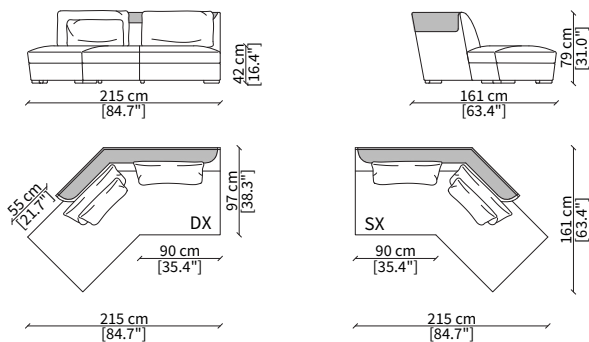

cod. VF19406

Centrale 130 cm / Central 130 cm

cod. VF19407

Centrale 180 cm / Central 180 cm

Dimensioni espresse in cm se non diversamente indicato.
L'Azienda si riserva il diritto di apportare modifiche ai modelli senza preavviso.
Tolleranza sulle misure indicate di +/- 2%.

cod. VF19408

Elemento 130 cm / Element 130 cm

ELEMENTO CHAISE LONGUE / CHAISE LONGUE ELEMENT

cod. VF19409

Elemento 129x160 cm / Element 129x160 cm

ELEMENTO TERMINALE COMFORT / TERMINAL COMFORT ELEMENT

cod. VF19410

Elemento 248x191 cm / Element 248x191 cm

ELEMENTO DORMEUSE CENTRALE COMFORT / CENTRAL DORMEUSE COMFORT ELEMENT

cod. VF19411

Elemento 215x161 cm / Element 223x161 cm

Dimensioni espresse in cm se non diversamente indicato.
L'Azienda si riserva il diritto di apportare modifiche ai modelli senza preavviso.
Tolleranza sulle misure indicate di +/- 2%.

cod. GV

Cuscino 55x38 cm / Cushion 55x38 cm

cod. IV

Cuscino 70x38 cm / Cushion 70x38 cm

cod. MV

Cuscino 63x40 cm / Cushion 63x40 cm

Dimensioni espresse in cm se non diversamente indicato.
L'Azienda si riserva il diritto di apportare modifiche ai modelli senza preavviso.
Tolleranza sulle misure indicate di +/- 2%.