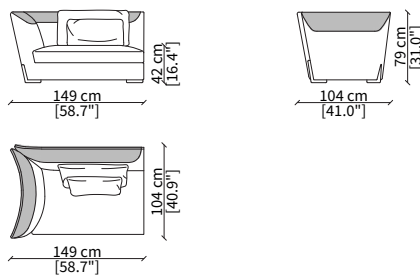

cod. VF19402

Terminale 149 cm / Terminal 149 cm