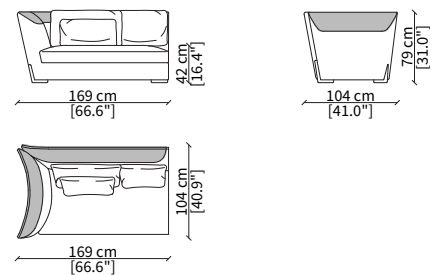

cod. VF19403

Terminale 169 cm / Terminal 169 cm