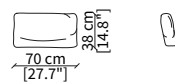

Elemento 169 cm / Elemento 169 cm

POUF

cod. VF19415

Pouf 87x87 cm

POUF ANGOLO / POUF CORNER

cod. VF19416

Pouf angolo 113x113 cm / Pouf corner 113x113 cm

CUSHIONS

cod. GV

Cuscino 55x38 cm / Cushion 55x38 cm

cod. IV

Cuscino 70x38 cm / Cushion 70x38 cm

cod. MV

Cuscino 63x40 cm / Cushion 63x40 cm

Dimensioni espresse in cm se non diversamente indicato.
L'Azienda si riserva il diritto di apportare modifiche ai modelli senza preavviso.
Tolleranza sulle misure indicate di +/- 2%.