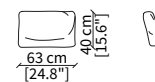

cod. GV

Cuscino 55x38 cm / Cushion 55x38 cm

cod. IV

Cuscino 70x38 cm / Cushion 70x38 cm

cod. MV

Cuscino 63x40 cm / Cushion 63x40 cm

Dimensioni espresse in cm se non diversamente indicato.
L'Azienda si riserva il diritto di apportare modifiche ai modelli senza preavviso.
Tolleranza sulle misure indicate di +/- 2%.