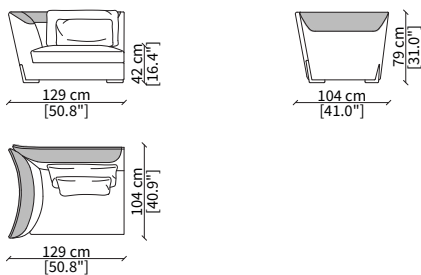

VIVALDI
Sofa

DIVANO / SOFA

cod. VF19400

Divano 258 cm / Sofa 258 cm

ELEMENTI TERMINALI / TERMINAL ELEMENTS

cod. VF19401

Terminale 129 cm / Terminal 129 cm

cod. VF19402

cod. VF19406

Centrale 130 cm / Central 130 cm

cod. VF19407

Centrale 180 cm / Central 180 cm

Dimensioni espresse in cm se non diversamente indicato.
L'Azienda si riserva il diritto di apportare modifiche ai modelli senza preavviso.
Tolleranza sulle misure indicate di +/- 2%.

Elemento 248x191 cm / Element 248x191 cm

ELEMENTO DORMEUSE CENTRALE COMFORT / CENTRAL DORMEUSE COMFORT ELEMENT

cod. VF19411

Elemento 215x161 cm / Element 223x161 cm

Dimensioni espresse in cm se non diversamente indicato.
L'Azienda si riserva il diritto di apportare modifiche ai modelli senza preavviso.
Tolleranza sulle misure indicate di +/- 2%.

cod. GV

Cuscino 55x38 cm / Cushion 55x38 cm

cod. IV

Cuscino 70x38 cm / Cushion 70x38 cm

cod. MV

Cuscino 63x40 cm / Cushion 63x40 cm

Dimensioni espresse in cm se non diversamente indicato.
L'Azienda si riserva il diritto di apportare modifiche ai modelli senza preavviso.
Tolleranza sulle misure indicate di +/- 2%.