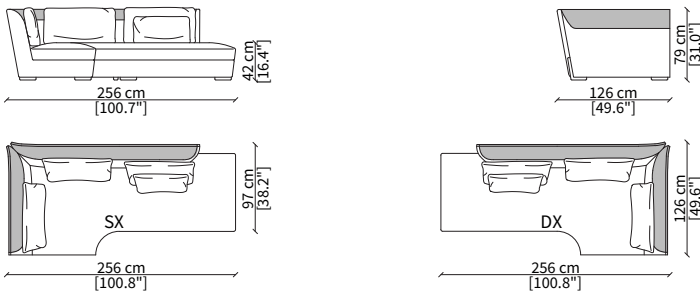

POUF

cod. VF19415

Pouf 87x87 cm