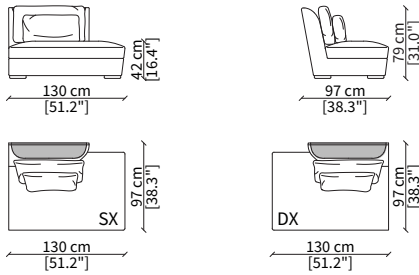

VIVALDI
Sofa

ELEMENTO DORMEUSE CENTRALE / CENTRAL DORMEUSE ELEMENT

cod. VF19408

Elemento 130 cm / Element 130 cm

ELEMENTO CHAISE LONGUE / CHAISE LONGUE ELEMENT

cod. VF19409

Elemento 129x160 cm / Element 129x160 cm