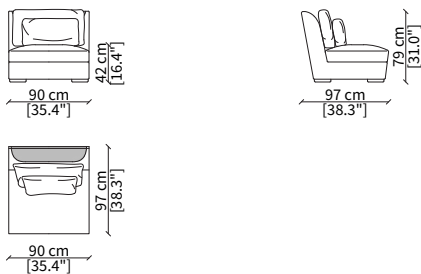

Terminale 149 cm / Terminal 149 cm

cod. VF19403

Terminale 169 cm / Terminal 169 cm

ELEMENTI CENTRALI / CENTRAL ELEMENTS

cod. VF19404

Centrale 90 cm / Central 90 cm

cod. VF19405

Centrale 110 cm / Central 110 cm

cod. VF19406

Centrale 130 cm / Central 130 cm

cod. VF19407

Centrale 180 cm / Central 180 cm

Dimensioni espresse in cm se non diversamente indicato.
L'Azienda si riserva il diritto di apportare modifiche ai modelli senza preavviso.
Tolleranza sulle misure indicate di +/- 2%.

Elemento 248x191 cm / Element 248x191 cm

ELEMENTO DORMEUSE CENTRALE COMFORT / CENTRAL DORMEUSE COMFORT ELEMENT

cod. VF19411

Elemento 215x161 cm / Element 223x161 cm

Dimensioni espresse in cm se non diversamente indicato.
L'Azienda si riserva il diritto di apportare modifiche ai modelli senza preavviso.
Tolleranza sulle misure indicate di +/- 2%.

cod. GV

Cuscino 55x38 cm / Cushion 55x38 cm

cod. IV

Cuscino 70x38 cm / Cushion 70x38 cm

cod. MV

Cuscino 63x40 cm / Cushion 63x40 cm

Dimensioni espresse in cm se non diversamente indicato.
L'Azienda si riserva il diritto di apportare modifiche ai modelli senza preavviso.
Tolleranza sulle misure indicate di +/- 2%.