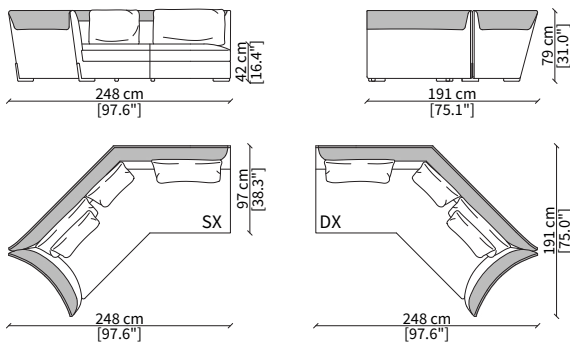

cod. VF19406

Centrale 130 cm / Central 130 cm

cod. VF19407

Centrale 180 cm / Central 180 cm

Dimensioni espresse in cm se non diversamente indicato.
L'Azienda si riserva il diritto di apportare modifiche ai modelli senza preavviso.
Tolleranza sulle misure indicate di +/- 2%.

cod. VF19408

Elemento 130 cm / Element 130 cm

ELEMENTO CHAISE LONGUE / CHAISE LONGUE ELEMENT

cod. VF19409

Elemento 129x160 cm / Element 129x160 cm

ELEMENTO TERMINALE COMFORT / TERMINAL COMFORT ELEMENT

cod. VF19410

Elemento 248x191 cm / Element 248x191 cm

ELEMENTO DORMEUSE CENTRALE COMFORT / CENTRAL DORMEUSE COMFORT ELEMENT

cod. VF19411

Elemento 215x161 cm / Element 223x161 cm

Dimensioni espresse in cm se non diversamente indicato.
L'Azienda si riserva il diritto di apportare modifiche ai modelli senza preavviso.
Tolleranza sulle misure indicate di +/- 2%.

cod. GV

Cuscino 55x38 cm / Cushion 55x38 cm

cod. IV

Cuscino 70x38 cm / Cushion 70x38 cm

cod. MV

Cuscino 63x40 cm / Cushion 63x40 cm

Dimensioni espresse in cm se non diversamente indicato.
L'Azienda si riserva il diritto di apportare modifiche ai modelli senza preavviso.
Tolleranza sulle misure indicate di +/- 2%.