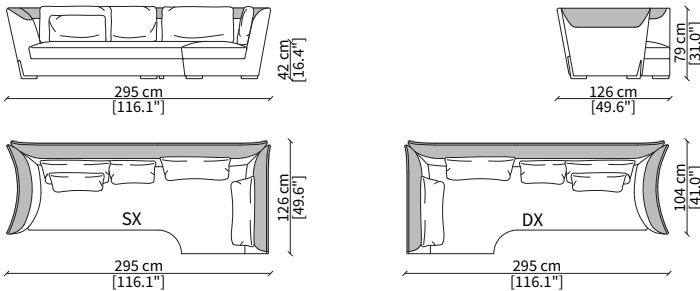

Elemento 248x191 cm / Element 248x191 cm

ELEMENTO DORMEUSE CENTRALE COMFORT / CENTRAL DORMEUSE COMFORT ELEMENT

cod. VF19411

Elemento 215x161 cm / Element 223x161 cm

Dimensioni espresse in cm se non diversamente indicato.
L'Azienda si riserva il diritto di apportare modifiche ai modelli senza preavviso.
Tolleranza sulle misure indicate di +/- 2%.

Dimensions in centimeter if not differently indicated.
The Company reserves the right to change the models without any advance notice.
Tolerance on the given sizes +/- 2%.

VIVALDI
Sofa

ELEMENTO ANGOLO / CORNER ELEMENT

cod. VF19412

Angolo 126x126 cm / Corner 126x126 cm

ELEMENTO TERMINALE ANGOLO / TERMINAL CORNER ELEMENT

cod. VF19413

Elemento 295 cm / Elemento 295 cm

ELEMENTO DORMEUSE ANGOLO / DORMEUSE CORNER ELEMENT

cod. VF19414

cod. GV

Cuscino 55x38 cm / Cushion 55x38 cm

cod. IV

Cuscino 70x38 cm / Cushion 70x38 cm

cod. MV

Cuscino 63x40 cm / Cushion 63x40 cm

Dimensioni espresse in cm se non diversamente indicato.
L'Azienda si riserva il diritto di apportare modifiche ai modelli senza preavviso.
Tolleranza sulle misure indicate di +/- 2%.