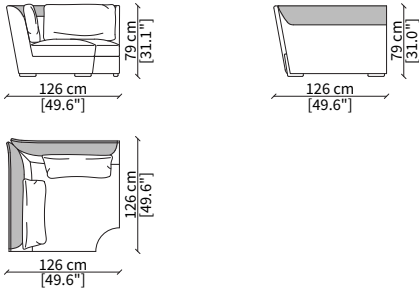

VIVALDI
Sofa

ELEMENTO ANGOLO / CORNER ELEMENT

cod. VF19412

Angolo 126x126 cm / Corner 126x126 cm

ELEMENTO TERMINALE ANGOLO / TERMINAL CORNER ELEMENT

cod. VF19413

Elemento 295 cm / Elemento 295 cm