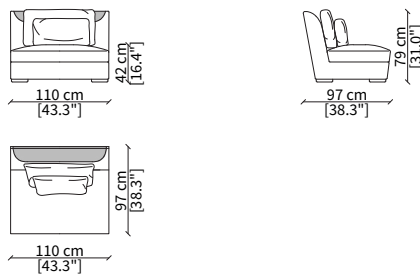

Terminale 149 cm / Terminal 149 cm

cod. VF19403

Terminale 169 cm / Terminal 169 cm

ELEMENTI CENTRALI / CENTRAL ELEMENTS

cod. VF19404

Centrale 90 cm / Central 90 cm

cod. VF19405

Centrale 110 cm / Central 110 cm

cod. VF19406

Centrale 130 cm / Central 130 cm

cod. VF19407

Centrale 180 cm / Central 180 cm

Dimensioni espresse in cm se non diversamente indicato.
L'Azienda si riserva il diritto di apportare modifiche ai modelli senza preavviso.
Tolleranza sulle misure indicate di +/- 2%.

Elemento 248x191 cm / Element 248x191 cm

ELEMENTO DORMEUSE CENTRALE COMFORT / CENTRAL DORMEUSE COMFORT ELEMENT

cod. VF19411

Elemento 215x161 cm / Element 223x161 cm

Dimensioni espresse in cm se non diversamente indicato.
L'Azienda si riserva il diritto di apportare modifiche ai modelli senza preavviso.
Tolleranza sulle misure indicate di +/- 2%.

cod. GV

Cuscino 55x38 cm / Cushion 55x38 cm

cod. IV

Cuscino 70x38 cm / Cushion 70x38 cm

cod. MV

Cuscino 63x40 cm / Cushion 63x40 cm

Dimensioni espresse in cm se non diversamente indicato.
L'Azienda si riserva il diritto di apportare modifiche ai modelli senza preavviso.
Tolleranza sulle misure indicate di +/- 2%.